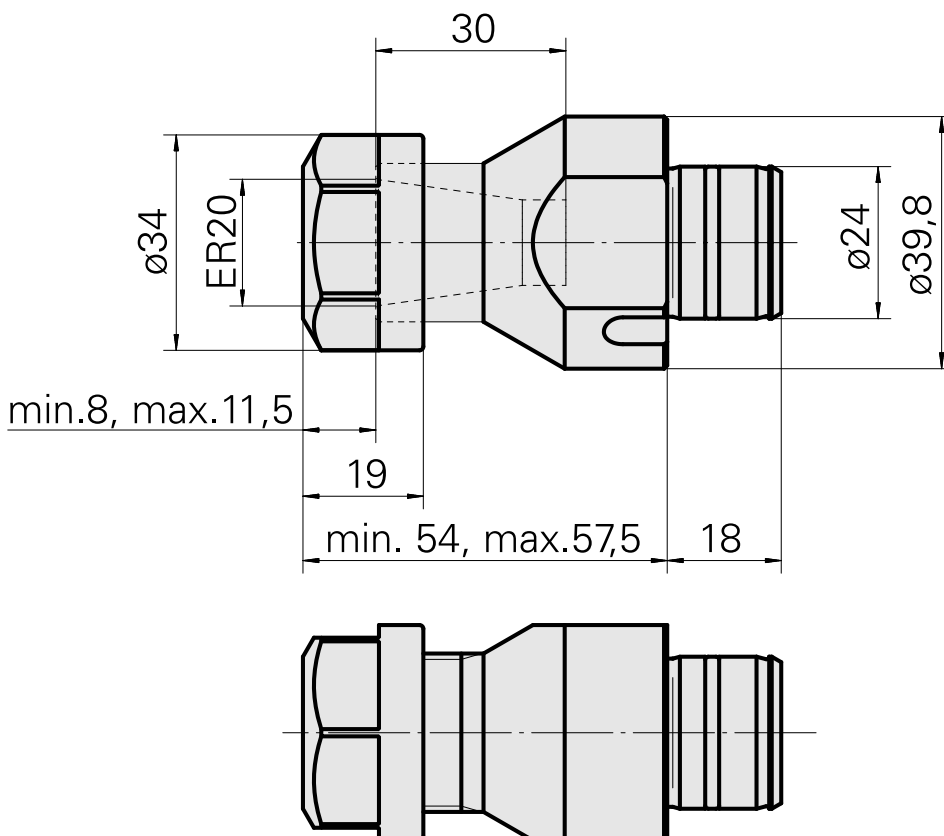

## Aufnahme ER20

### Technische Daten

<b>Antrieb</b>	nicht angetrieben
<b>Kühlung</b>	innen
<b>Aufnahme</b>	ER20
<b>Druck</b>	80 bar
<b>X [mm]</b>	54
<b>Y [mm]</b>	-
<b>Z [mm]</b>	-
<b>Produkte INDEX TRAUB</b>	ABC65 • TNK42/65 • TNL18 • TNL20 • TNL32-11 • TNL32 • TNL32-11 compact • TNL20-11 • TNL32 compact • TNL20.2-11 • TNK40.2-10 • TNL20.2 • TNK40.2