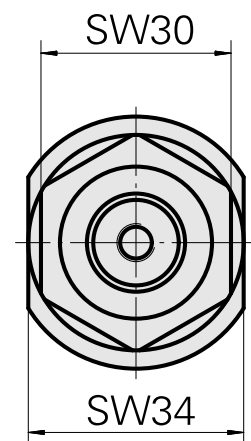

## Aufnahme ER20

### Technische Daten

<b>Antrieb</b>	nicht angetrieben
<b>Kühlung</b>	innen
<b>Aufnahme</b>	ER20
<b>Druck</b>	80 bar
<b>X [mm]</b>	54
<b>Y [mm]</b>	-
<b>Z [mm]</b>	-
<b>Produkte INDEX TRAUB</b>	ABC65 • TNK42/65 • TNL18 • TNL20 • TNL32-11 • TNL32 • TNL32-11 compact • TNL20-11 • TNL32 compact • TNL20.2-11 • TNK40.2-10 • TNL20.2 • TNK40.2