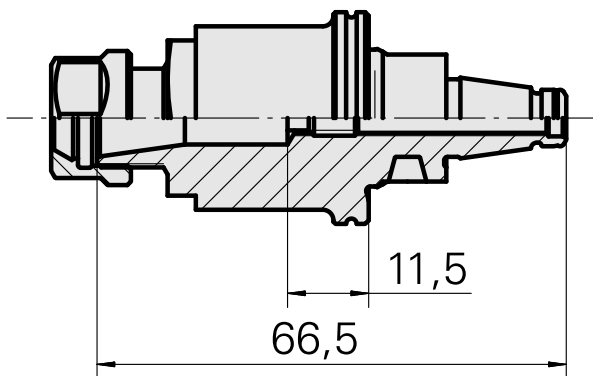

WFB 20-12 ER11

Características técnicas

PF Categoria de acessórios	WFB 20-12
Recepção	ER11
Inserções de troca rápida	pinça de montagem

Documentos

Não há downloads disponíveis para este produto

Acessórios

Necessário para operação

Chave

ID do produto : 10969996

ID anterior do produto : 490219.0111

PF Categoria de acessórios Ferramenta	Recepção ER11	Tipo de pinça de aperto ER 11	Fixação do tipo porca Rosca
Ferramenta para pinças Chaves de boca			