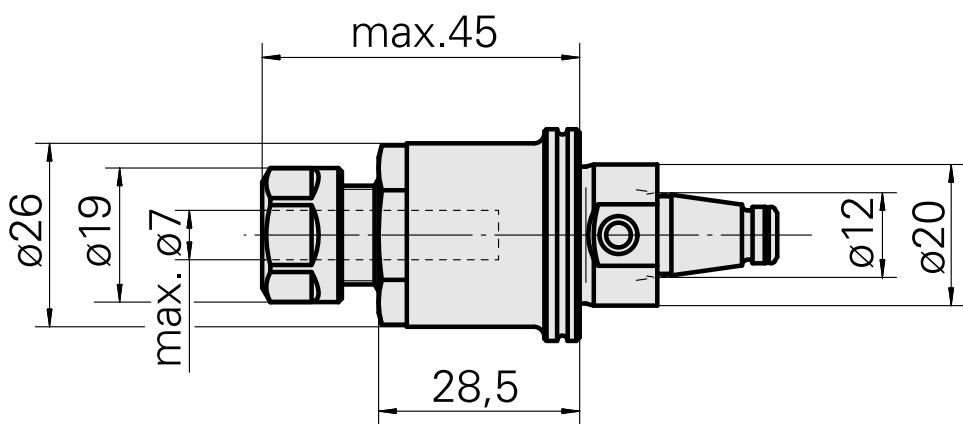

WFB 20-12 ER11

Características técnicas

PF Categoria de acessórios	WFB 20-12
Recepção	ER11
Inserções de troca rápida	pinça de montagem

Documentos

Não há downloads disponíveis para este produto

Acessórios

Necessário para operação

Chave

ID do produto : 10969996

ID anterior do produto : 490219.0111

PF Categoria de acessórios Ferramenta	Recepção ER11	Tipo de pinça de aperto ER 11	Fixação do tipo porca Rosca
Ferramenta para pinças Chaves de boca			

Acessórios opcionais

Tool holder accessories

Porca tensora

ID do produto : 10302707

ID anterior do produto : 322438

PF Categoria de acessórios Garra	Recepção ER11	Tipo de pinça de aperto ER 11	Fixação do tipo porca Rosca
-------------------------------------	------------------	----------------------------------	--------------------------------