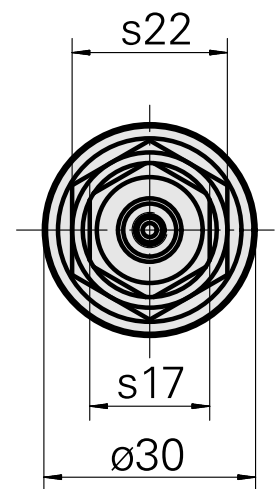

WFB 20-12 ER11

Características técnicas

PF Categoria de acessórios	WFB 20-12
Recepção	ER11
Inserções de troca rápida	pinça de montagem

Documentos

Não há downloads disponíveis para este produto

Acessórios

Necessário para operação

Chave

ID do produto : 10969996

ID anterior do produto : 490219.0111

PF Categoria de acessórios Ferramenta	Recepção ER11	Tipo de pinça de aperto ER 11	Fixação do tipo porca Rosca
Ferramenta para pinças Chaves de boca			

Acessórios opcionais

Tool holder accessories

Porca tensora

ID do produto : 10302707

ID anterior do produto : 322438

PF Categoria de acessórios Garra	Recepção ER11	Tipo de pinça de aperto ER 11	Fixação do tipo porca Rosca
-------------------------------------	------------------	----------------------------------	--------------------------------