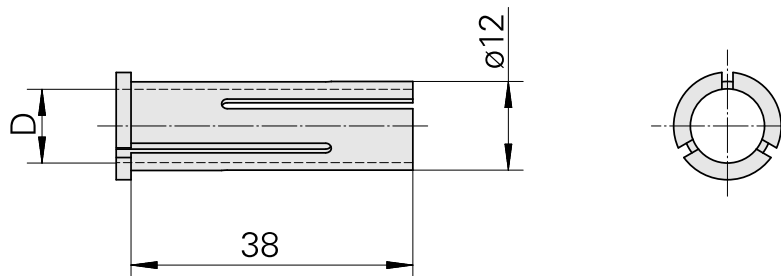

Riduzione espansio. idraulica D12/ 8mm

Caratteristiche tecniche

Categoria acces. portautensile	Riduzione espansio. idraulica
Attacco	D12
Attacco per utensile	8mm

Documenti

Non sono disponibili download per questo prodotto