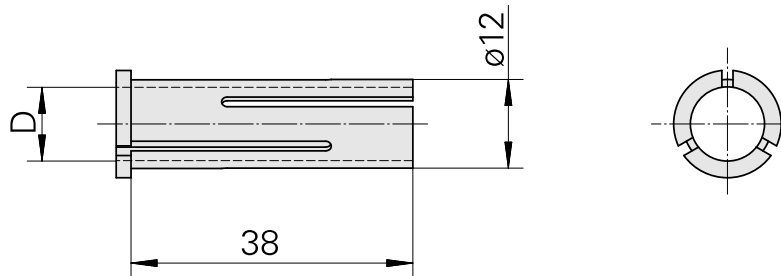

## Reduzierungen für Hydrodehn D12/ 4mm

### Technische Daten

<b>WZH Zubehörkategorie</b>	Reduzierungen für Hydrodehn
<b>Aufnahme</b>	D12
<b>Werkzeugaufnahme</b>	4mm