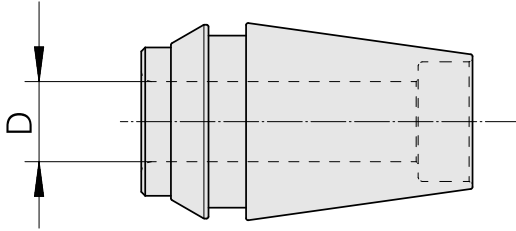

ER收缩夹头 ER 20 6mm

技术特点

刀座附件类别
夹具
刀具夹具
夹头型号

ER收缩夹头
ER20
6mm
ER 20

文件

没有针对此产品的任何下载