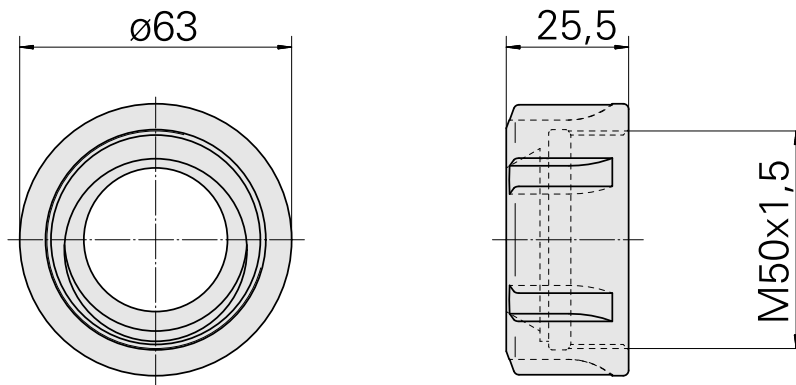

## Porca tensora

### Características técnicas

PF Categoria de acessórios	Garra
Recepção	ER40
Tipo de pinça de aperto	ER 40
Fixação do tipo porca	Rosca