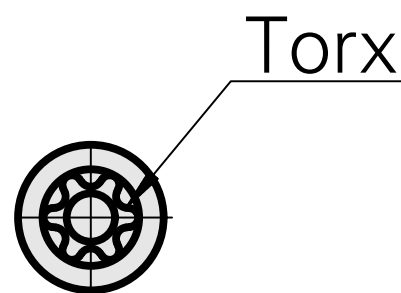

Outil de brochage Torx 55

Données techniques

Catégorie d'accessoires PO	Outil de brochage
Attachement	Torx 55
Logement d'outils	12mm

Documents

Aucun téléchargement n'est disponible pour ce produit