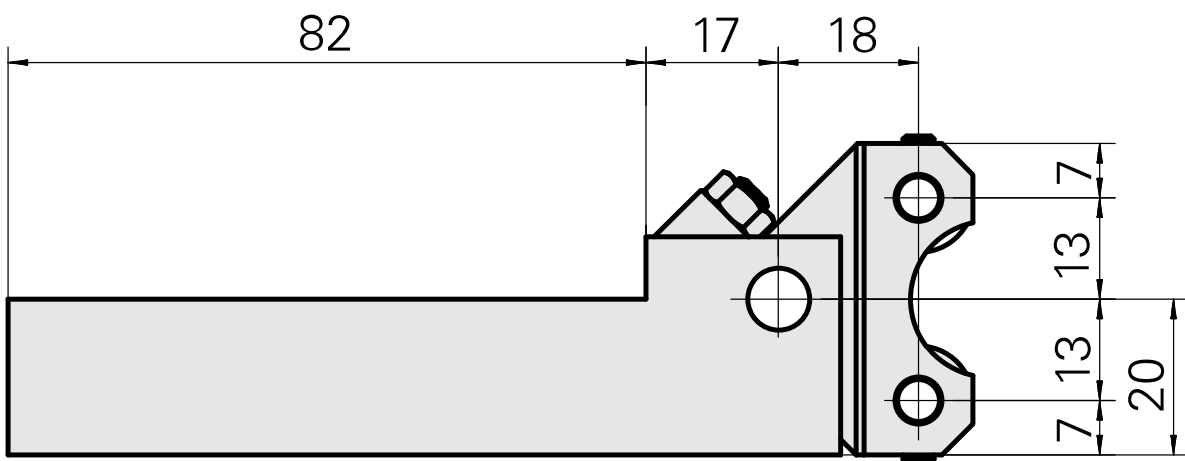

## Inserto, para 2 recartilhadores

### Características técnicas

PF Categoria de acessórios

Suporte de ferram. recartilha

Recepção

Quadrado 20x20