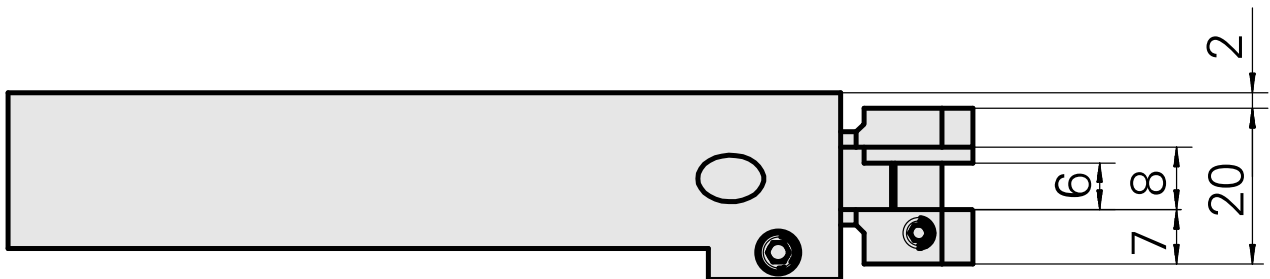

## Inserto, para 2 recartilhadores

### Características técnicas

PF Categoria de acessórios

Suporte de ferram. recartilha

Recepção

Quadrado 20x20