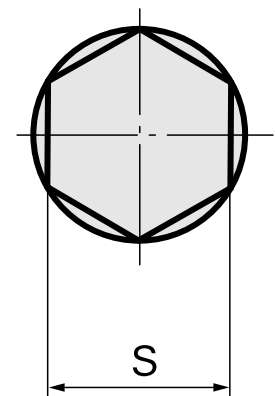

Outil de brochage SW4 mm

Données techniques

Catégorie d'accessoires PO	Outil de brochage
Attachement	SW4 mm
Logement d'outils	12mm

Documents

Aucun téléchargement n'est disponible pour ce produit