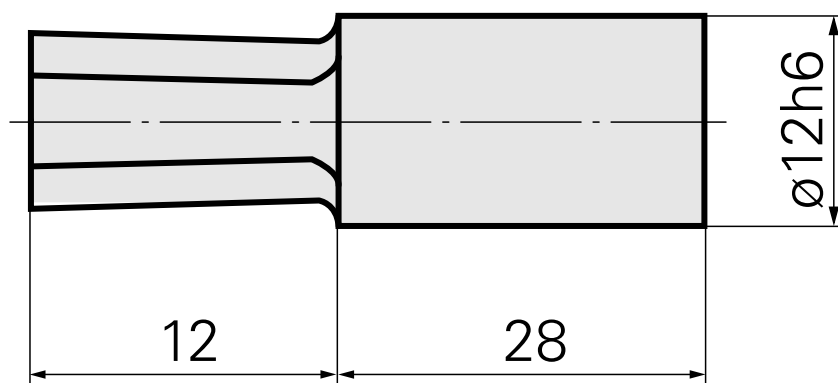

Outil de brochage SW4 mm

Données techniques

Catégorie d'accessoires PO	Outil de brochage
Attachement	SW4 mm
Logement d'outils	12mm

Documents

Aucun téléchargement n'est disponible pour ce produit