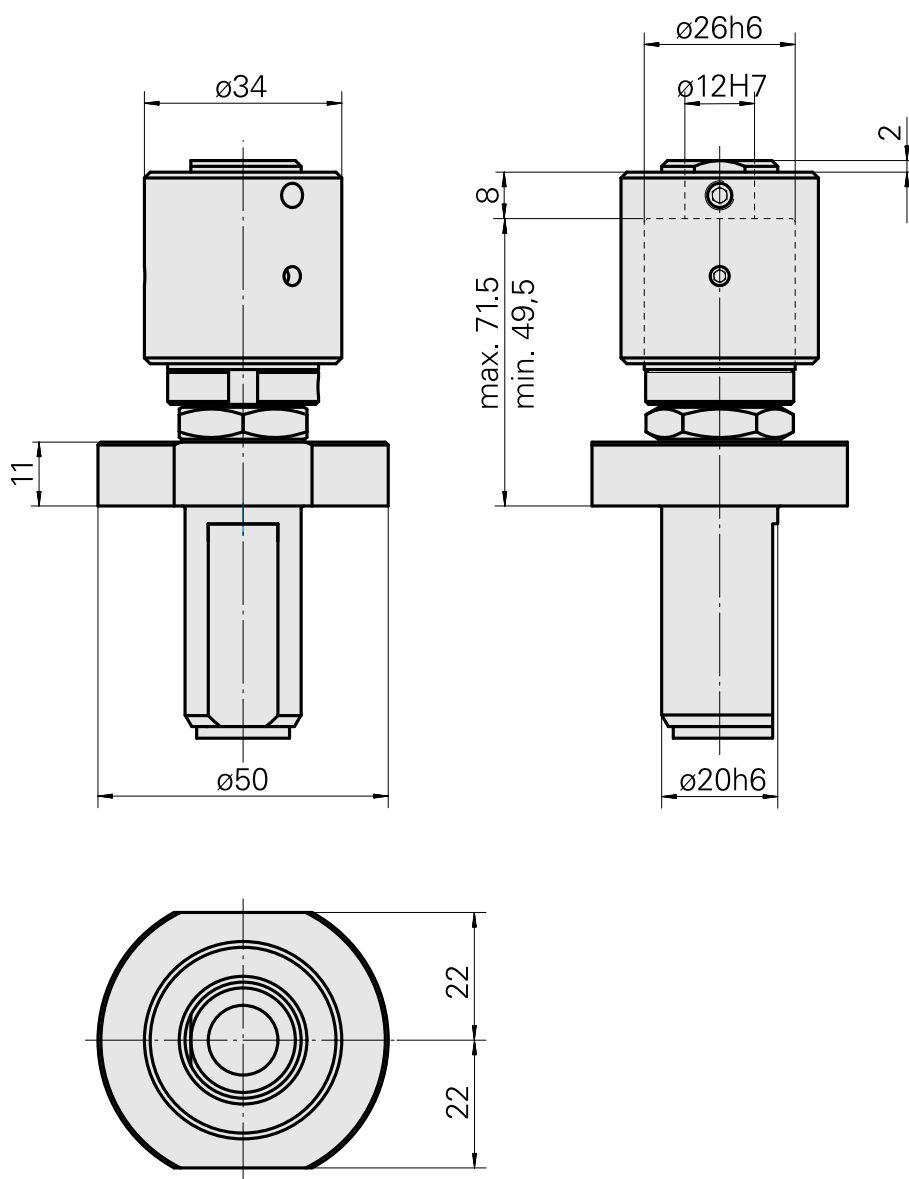

Bar stop VDI 20, adjustable, live

Données techniques

Queue VDI	VDI 20
Entraînement	non entraîné
Fixation VDI	aucune
Réversible 180°	non
X [mm]	49,5 - 71,5
Y [mm]	-
Z [mm]	-

Documents

Aucun téléchargement n'est disponible pour ce produit