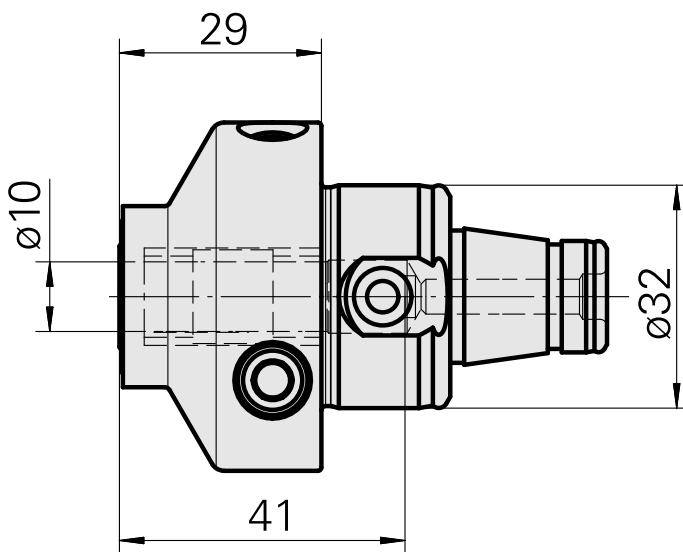

WFB 32-20 Hydraulic expansion chuck D10

Caratteristiche tecniche

Categoria acces. portautensile

WFB 32-20

Attacco

Espansione idraulica D10

Accessorio per cambio rapido

con att. espansione idraulica