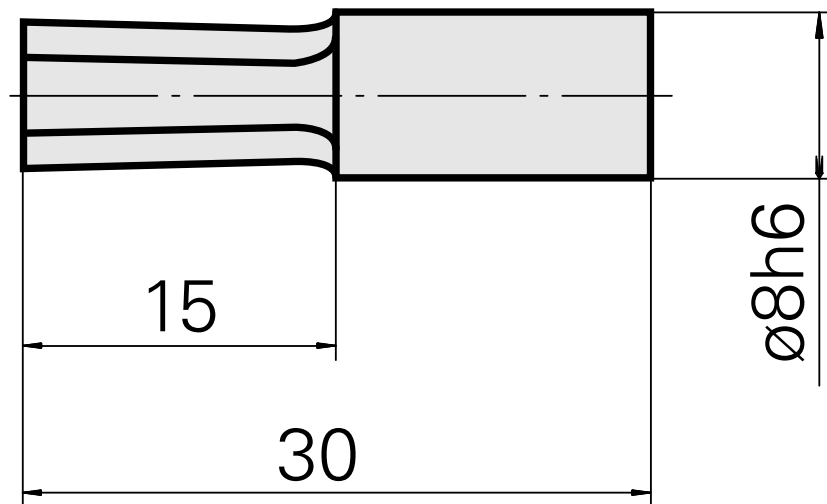

Perno di brocciatura SW4 mm

技术特点

Categoria acces. portautensile	Perno di brocciatura
Attacco	SW4 mm
Attacco per utensile	8mm

文件

没有针对此产品的任何下载