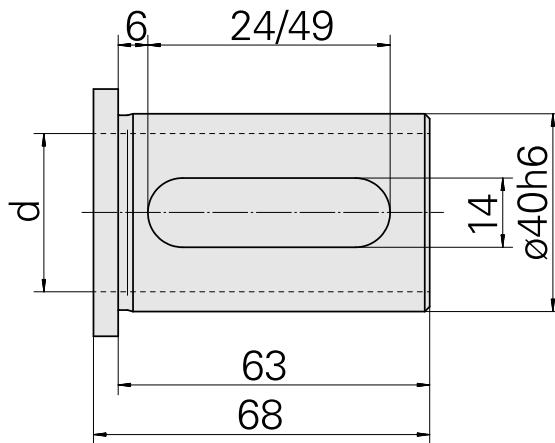

## 带肩安装套 D40/ 18mm

### 技术特点

刀座附件类别  
夹具  
刀具夹具

带肩安装套  
D40  
18mm