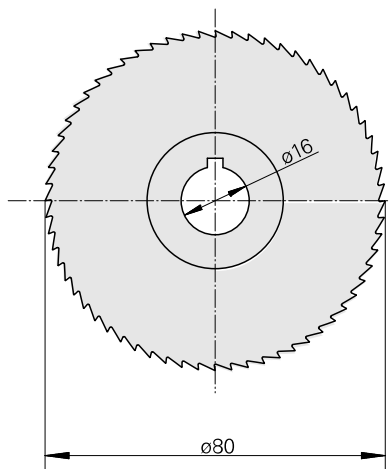

Saw blade, circular saw blade width 3 mm (0.11")

技术特点

刀座附件类别
刀具夹具

锯片外径 80 mm
16mm

文件

没有针对此产品的任何下载