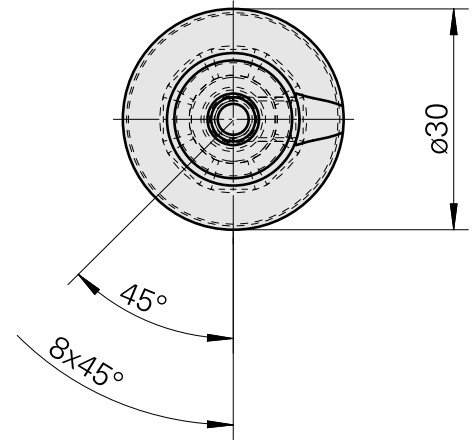

Dokumente

Für dieses Produkt sind keine Downloads vorhanden

Zubehör

Optionales Zubehör

weiteres Zubehör

[Stellschraube M 5x15](#)

Artikel-Id : 10491071
frühere Artikel-Id : 326794

[Stift-Gewinde 45H M 6x 5 913](#)