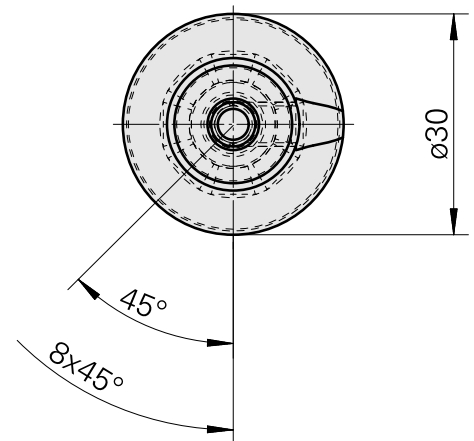

### Características técnicas

PF Categoria de acessórios

WFB 20-12

Recepção

D6

Inserções de troca rápida

para sup. de ferra. perfuração

#### [Parafuso de ajuste M 5x15](#)

ID do produto : 10491071

ID anterior do produto : 326794

---