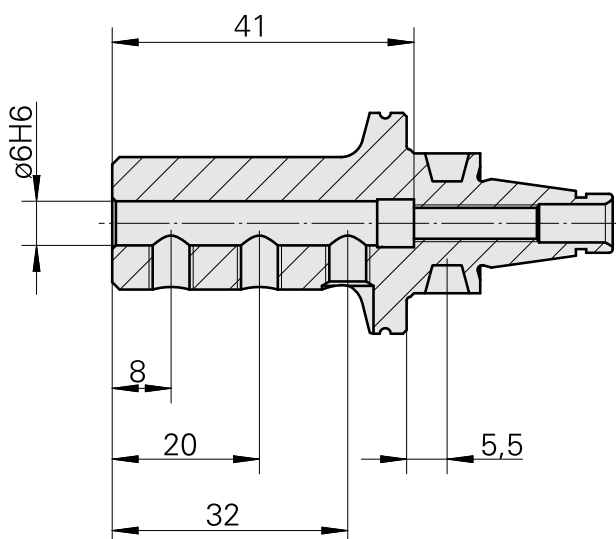

### Características técnicas

PF Categoria de acessórios

WFB 20-12

Recepção

D6

Inserções de troca rápida

para sup. de ferra. perfuração

#### [Parafuso de ajuste M 5x15](#)

ID do produto : 10491071

ID anterior do produto : 326794

---