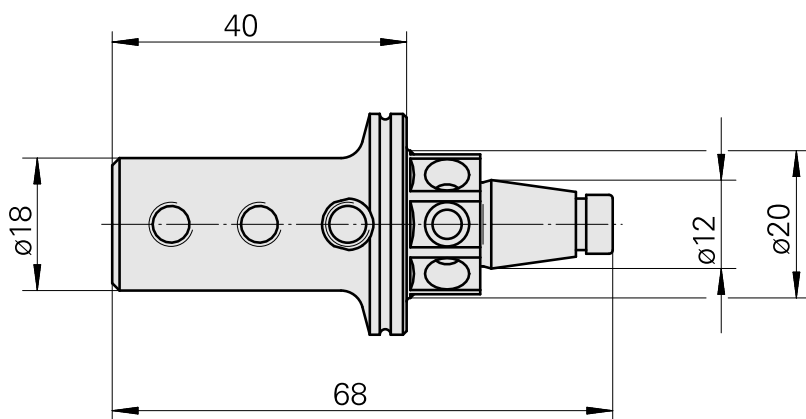

### Características técnicas

PF Categoria de acessórios

WFB 20-12

Recepção

D6

Inserções de troca rápida

para sup. de ferra. perfuração

#### [Parafuso de ajuste M 5x15](#)

ID do produto : 10491071

ID anterior do produto : 326794

---