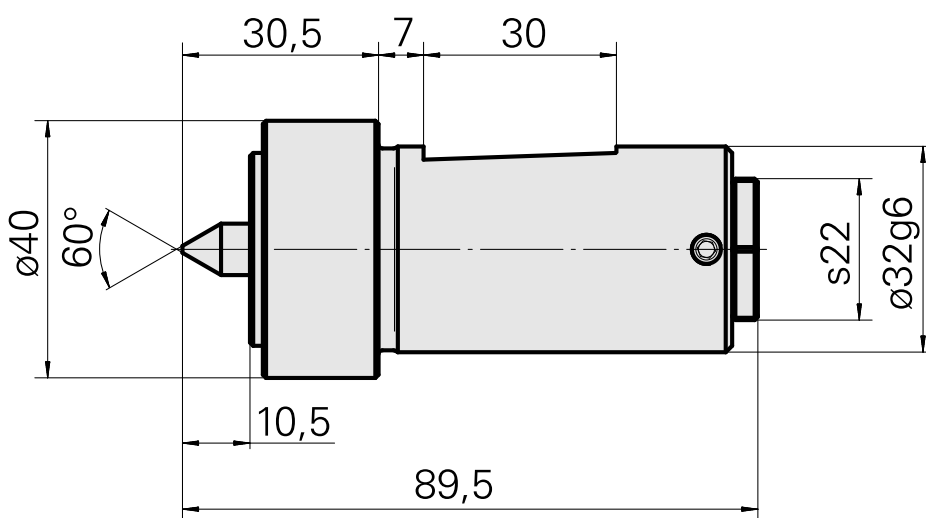

## Anschlag mit Zentrierspitze

### Technische Daten

WZH Zubehörkategorie

Führungsspitze

Aufnahme

D32