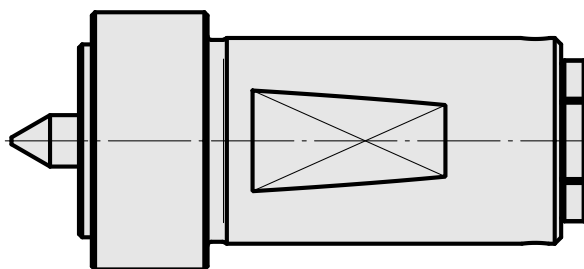

## Anschlag mit Zentrierspitze

### Technische Daten

WZH Zubehörkategorie

Führungsspitze

Aufnahme

D32