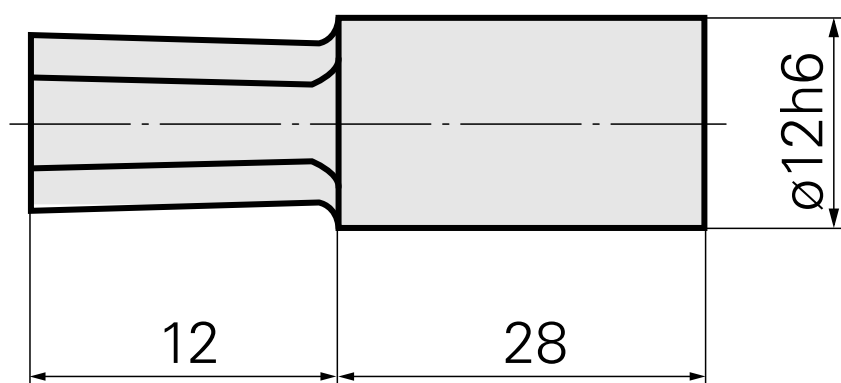

## Perno di brocciatura SW3 mm

### Caratteristiche tecniche

Categoria acces. portautensile	Perno di brocciatura
Attacco	SW3 mm
Attacco per utensile	12mm