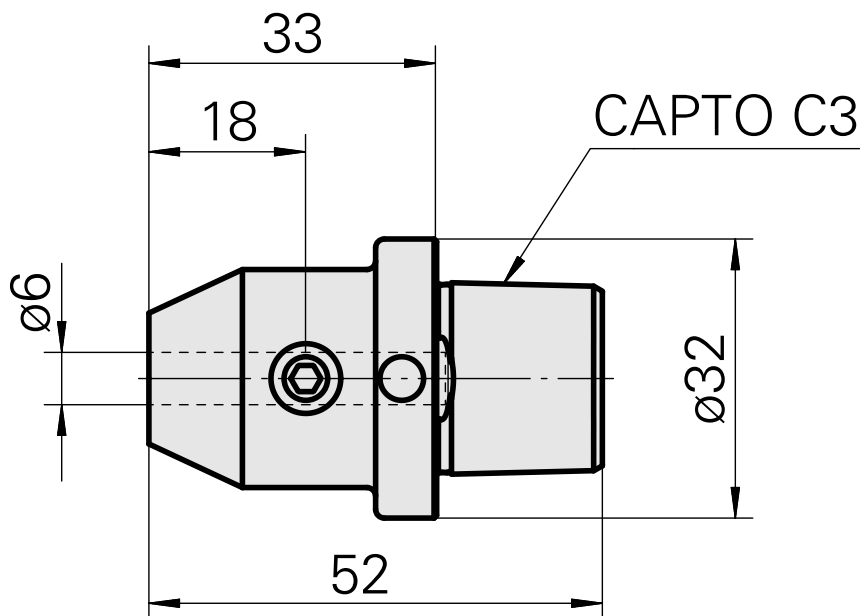

INDEX CAPTO C3 D6

Technische Daten

WZH Zubehörkategorie

INDEX CAPTO C3

Aufnahme

D6

Schnellwechseleinsätze

Weldon-Aufnahme