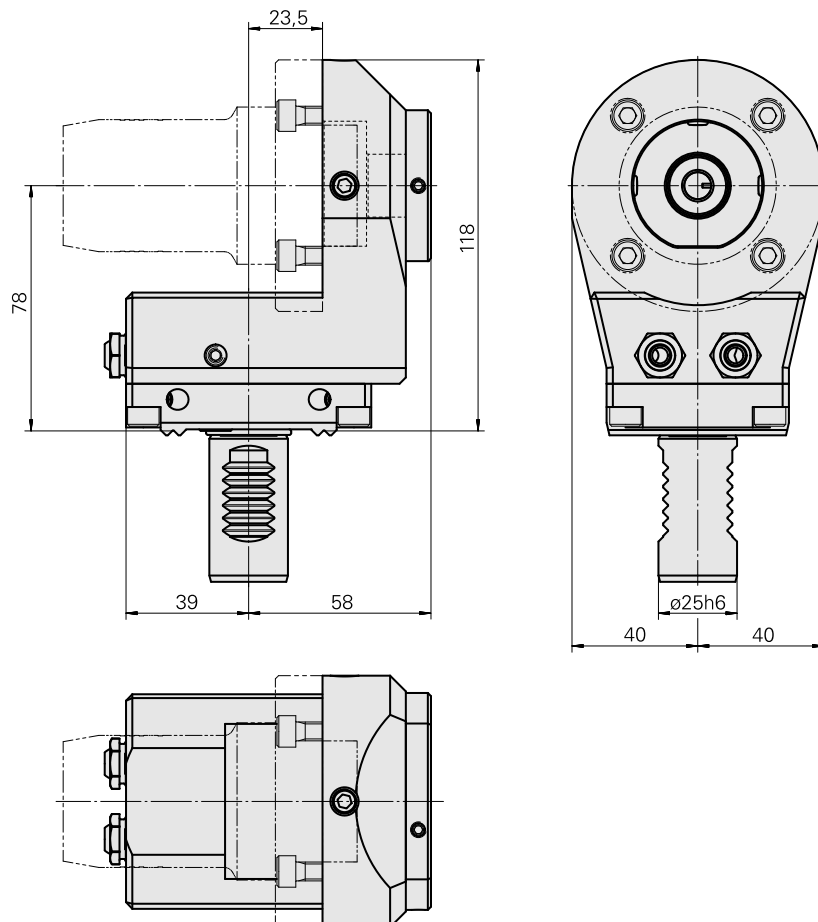

### Caratteristiche tecniche

Shank VDI	VDI 25
Drive	not live
Fixation VDI	W serration
Cooling	external and internal
Pressure	80 bar
reversible 180°	yes
Data carrier	tool station bore present
X [mm]	78 (3.07")
Y [mm]	—
Z [mm]	-23.5 (-0.93)
INDEX TRAUB products	C42/65 • G160 • ABC • C100 • C200 • G200 • G200.2 • G220 • ABC.2 • G220.3 • TNX220.3 • TNX200.3 • G200.3 • TNX160.2

### Bussola 10 D x 6 D x 12,5

Id prodotto : 10670360  
Id prodotto precedente : W67530.0824

---