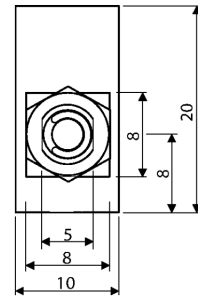

### Technische Daten

<b>Elektrische Baugruppen</b>	Rollen-/ Stößel-/ Steuerschalt
<b>Länge</b>	120 Millimeter
<b>Breite</b>	100 Millimeter
<b>Höhe</b>	200 Millimeter
<b>Stromstärke [A]</b>	6 Ampere
<b>Spannung [V]</b>	230 Volt
<b>Kraft [N]</b>	15 Newton
<b>Schutzart</b>	IP67