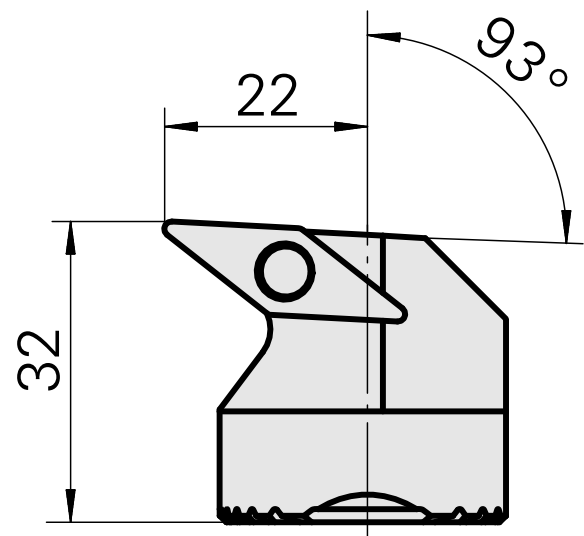

Testa per alesare per VC.. 1604..

Caratteristiche tecniche

Attacco	per VC.. 1604..
Raffreddamento	interno
Pressione	50 bar
X [mm]	32
Z [mm]	22
Prodotti INDEX TRAUB	G220.3 • G220 • R200 • TNX65/42 • TNX220.3

Documenti

Non sono disponibili download per questo prodotto

Accessori

Necessario per l'esercizio

[Vite svasata Wohlhaupter Nr. 115673](#)

Id prodotto : 10587078

Id prodotto precedente : W00013.0026
