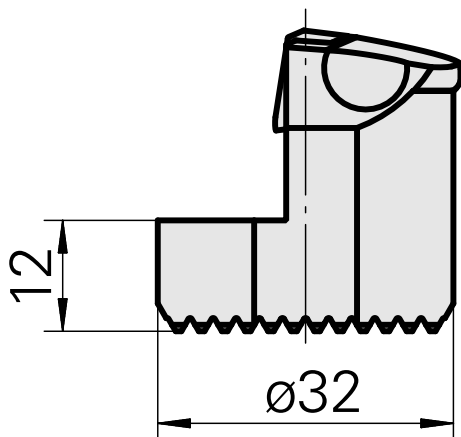

Testa per alesare per VC.. 1604..

Caratteristiche tecniche

Attacco	per VC.. 1604..
Raffreddamento	interno
Pressione	50 bar
X [mm]	32
Z [mm]	22
Prodotti INDEX TRAUB	G220.3 • G220 • R200 • TNX65/42 • TNX220.3

Documenti

Non sono disponibili download per questo prodotto

Accessori

Necessario per l'esercizio

[Vite svasata Wohlhaupter Nr. 115673](#)

Id prodotto : 10587078

Id prodotto precedente : W00013.0026
