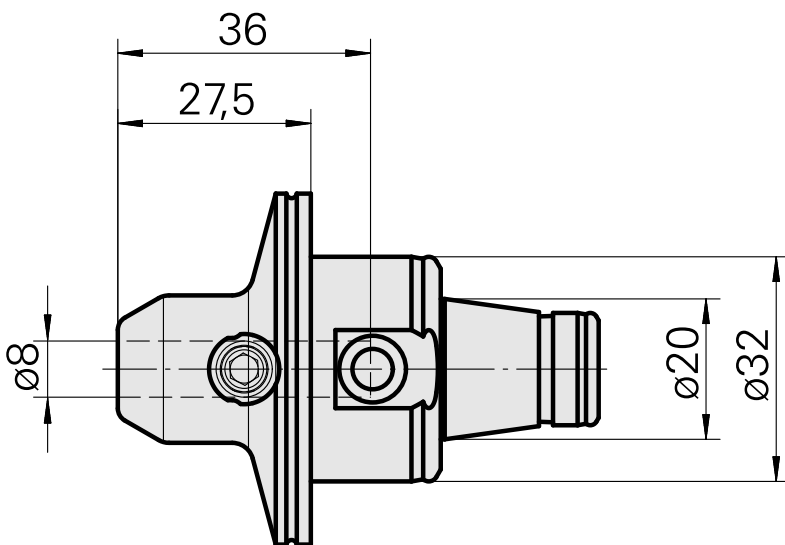

## WFB 32-20 D8

### 技术特点

刀座附件类别  
夹具  
快换夹头

WFB 32-20  
D8  
Weldon刀柄