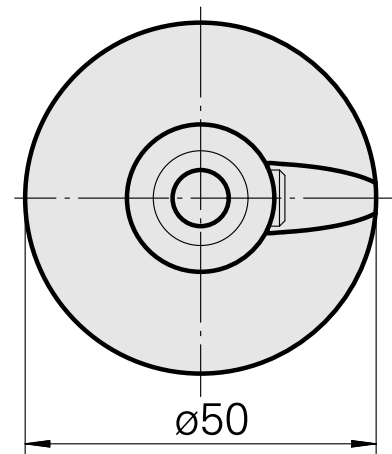

### 技术特点

刀座附件类别  
夹具  
快换夹头

WFB 32-20  
D8  
Weldon刀柄