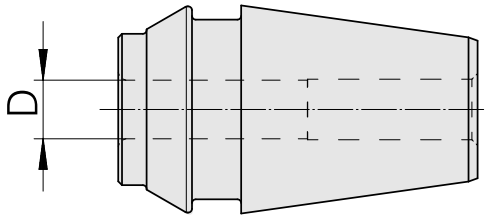

## ER-shrink collet ER 16 8mm

### Technical data

<b>TH accessories category</b>	ER-shrink collet
<b>Mounting</b>	ER16
<b>Tool mounting</b>	8mm
<b>Collet type</b>	ER 16