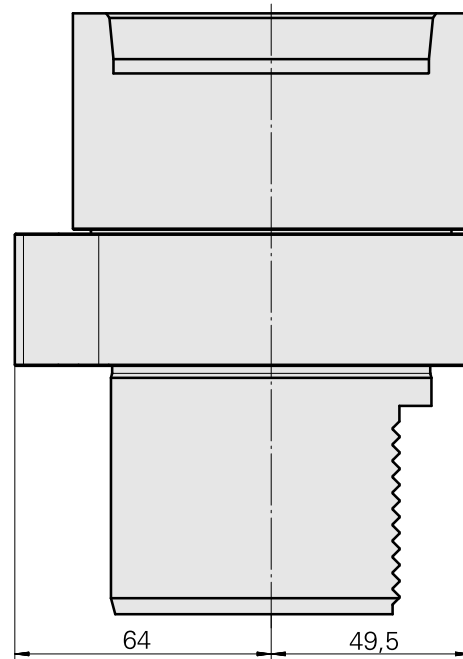

Adattatore

Caratteristiche tecniche

Categoria acces. portautensile

Adattatore disp. prerregolaz.

Attacco

D80 per preimpostazione

Attacco per utensile

Gambo compatto 45