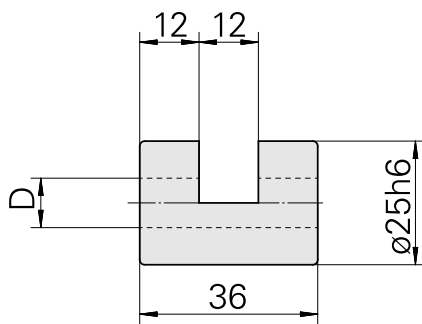

Douille de serrage D25/ 18mm

Données techniques

Catégorie d'accessoires PO	Douille de serrage
Attachement	D25
Logement d'outils	18mm

Documents

Aucun téléchargement n'est disponible pour ce produit