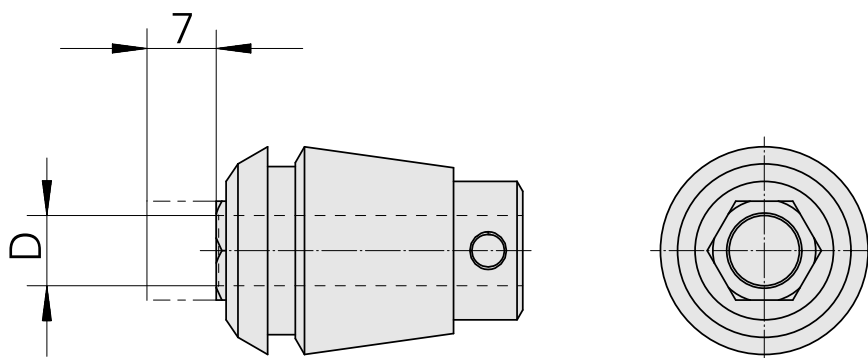

Pinze ER per maschio filettare ET 1-20 5

Caratteristiche tecniche

Categoria acces. portautensile	Pinze ER per maschio filettare
Attacco	ER20
Attacco per utensile	5mm
Tipo pinza di serraggio	ET 1-20

10767883
323446