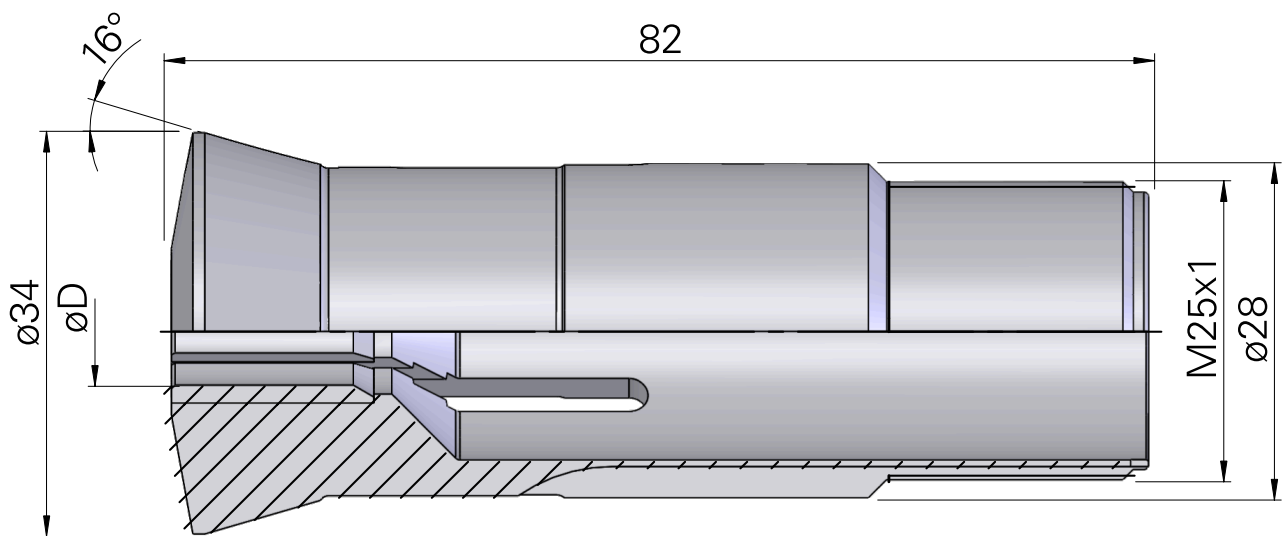

Guide bush

技术特点

夹具尺寸	T223
外购生产线	
夹紧型式	带硬质合金附件
名义直径 (mm)	13 Millimeter
夹紧方法	外部夹紧
夹头型式	可调
夹头类型	槽经硫化处理 (Std)
外购生产线	Schlenker

文件

没有针对此产品的任何下载