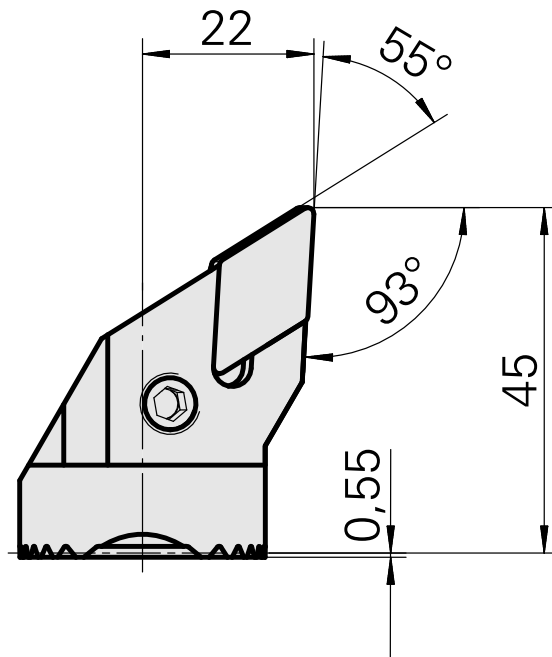

Ponta cortante (broca) para DN.. 1506..

Características técnicas

Recepção	para DN.. 1506..
Refrigeração	interno
Pressão (até)	50 bar
X [mm]	45
Z [mm]	22
Produtos INDEX TRAUB	G220.3 • R200 • TNX65/42 • TNX220.3

Documentos

Não há downloads disponíveis para este produto

Acessórios

Necessário para operação

[Jogo de pec p sujeicao 315004](#)

ID do produto : 10023015

ID anterior do produto : W00014.0022
