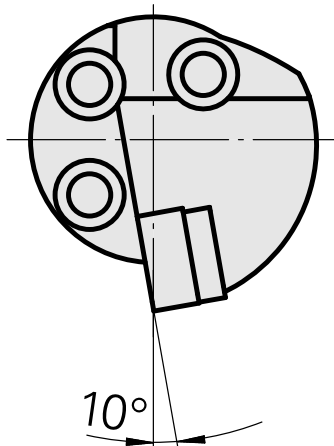

Ponta cortante (broca) para DN.. 1506..

Características técnicas

Recepção	para DN.. 1506..
Refrigeração	interno
Pressão (até)	50 bar
X [mm]	45
Z [mm]	22
Produtos INDEX TRAUB	G220.3 • R200 • TNX65/42 • TNX220.3

Documentos

Não há downloads disponíveis para este produto

Acessórios

Necessário para operação

[Jogo de pec p sujeicao 315004](#)

ID do produto : 10023015

ID anterior do produto : W00014.0022
