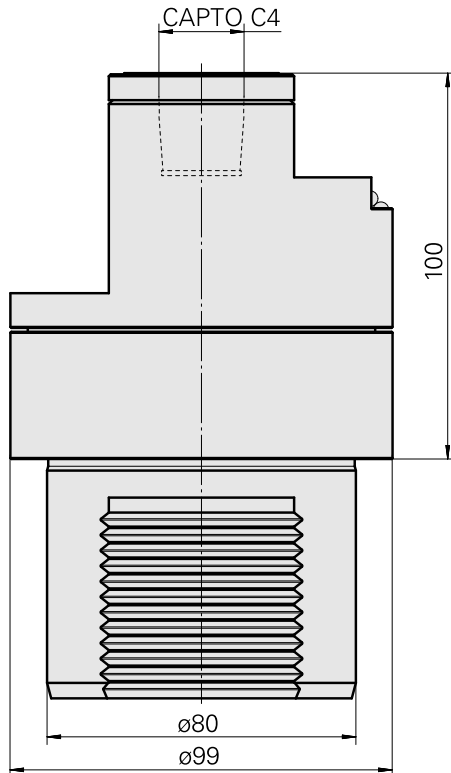

Presetting device D80/INDEX CAPTO C4

Technische Daten

WZH Zubehörkategorie

Adapter für Voreinstellgeräte

Aufnahme

D80 für Voreinstellgeräte

Werkzeugaufnahme

INDEX CAPTO C4