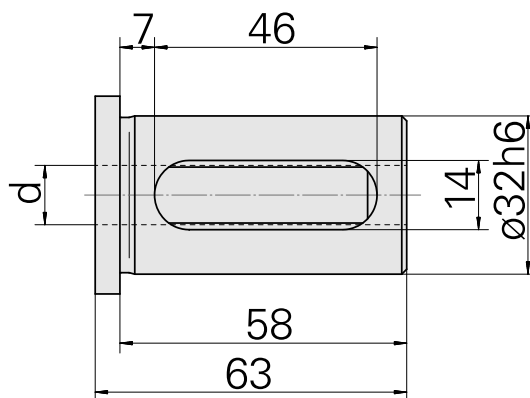

Douille attachement colerette D32/ 6mm

Données techniques

| | |
|----------------------------|-------------------------------|
| Catégorie d'accessoires PO | Douille attachement colerette |
| Attachement | D32 |
| Logement d'outils | 6mm |