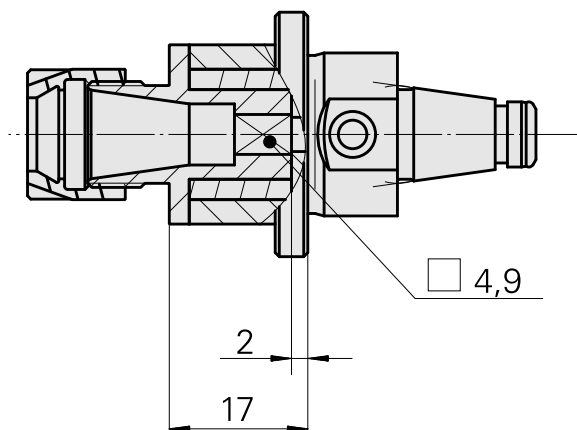

### Technische Daten

WZH Zubehörkategorie	WFB 20-12
Aufnahme	ER11
Schnellwechseleinsätze	Gewindeschneidfutter

---