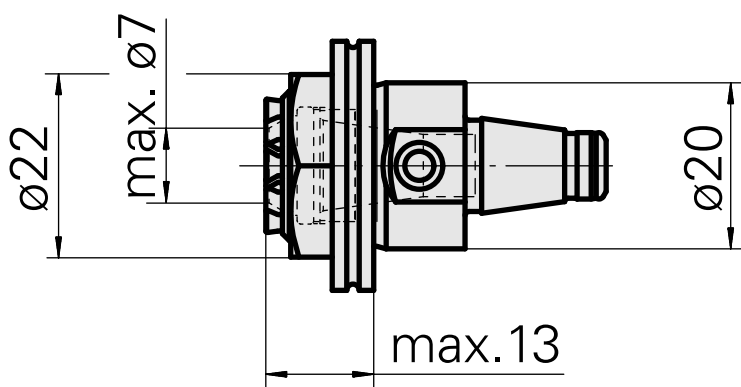

WFB 20-12 ER11, avec écrou de serrage intérieur

Technical data

Catégorie d'accessoires PO	WFB 20-12
Attachement	ER11
Inserts à changement rapide	pince de serrage

Documents

No downloads available for this product

Accessories

Required for operation

[Clé Regofix Typ E11AX](#)

Product ID : 10262607

Previous product ID : 490219.3111

Catégorie d'accessoires PO Outil	Attachement ER11	Type de pince de bridage ER 11	Type d'écrous de serrage Filet exter
Outil pour pinces de serrage Clé pour écrou de serrage			

Optional accessories

Tool holder accessories

[Clamping nut](#)

Product ID : 10604420

Previous product ID : 901939.5111

TH accessories category Clamping nut	Mounting ER11	Collet type ER 11	Clamping nut type Male thread
---	------------------	----------------------	----------------------------------