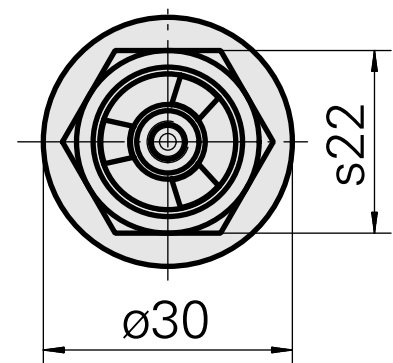

WFB 20-12 ER11, avec écrou de serrage intérieur

Technical data

Catégorie d'accessoires PO	WFB 20-12
Attachement	ER11
Inserts à changement rapide	pince de serrage

Documents

No downloads available for this product

Accessories

Required for operation

[Clé Regofix Typ E11AX](#)

Product ID : 10262607

Previous product ID : 490219.3111

Catégorie d'accessoires PO Outil	Attachement ER11	Type de pince de bridage ER 11	Type d'écrous de serrage Filet exter
Outil pour pinces de serrage Clé pour écrou de serrage			