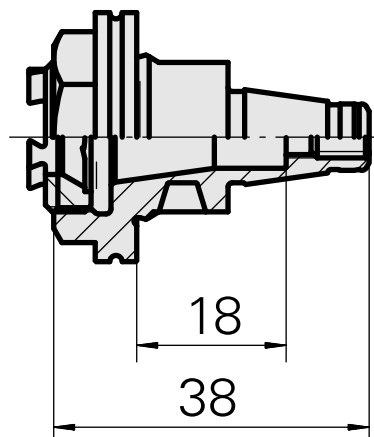

WFB 20-12 ER11, avec écrou de serrage intérieur

Technical data

Catégorie d'accessoires PO	WFB 20-12
Attachement	ER11
Inserts à changement rapide	pince de serrage

Documents

No downloads available for this product

Accessories

Required for operation

[Clé Regofix Typ E11AX](#)

Product ID : 10262607

Previous product ID : 490219.3111

Catégorie d'accessoires PO Outil	Attachement ER11	Type de pince de bridage ER 11	Type d'écrous de serrage Filet exter
Outil pour pinces de serrage Clé pour écrou de serrage			