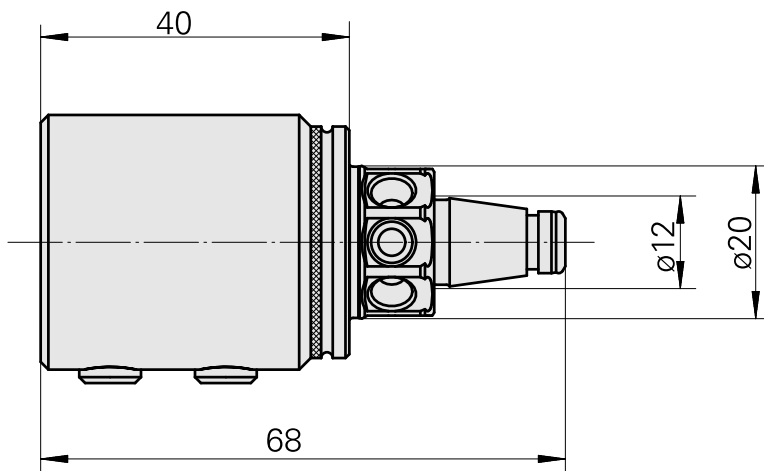

WFB 20-12 D20

Technische Daten

TH accessories category

WFB 20-12

Mounting

D20

Quick change inserts

Boring tool holder

A-A

Dokumente

Für dieses Produkt sind keine Downloads vorhanden

Zubehör

Optionales Zubehör

Zubehör für Werkzeughalter

[Aufnahmebuchse mit Bund D20/ 3mm](#)

Artikel-Id : 10908982

frühere Artikel-Id : W68511.0403

WZH Zubehörkategorie	Aufnahme	Werkzeugaufnahme
Aufnahmebuchse mit	D20	3mm
Bund		

[Aufnahmebuchse mit Bund D20/ 4mm](#)

Artikel-Id : 10215398

frühere Artikel-Id : W68511.0404

WZH Zubehörkategorie	Aufnahme	Werkzeugaufnahme
Aufnahmebuchse mit	D20	4mm
Bund		

[Aufnahmebuchse mit Bund D20/ 5mm](#)

Artikel-Id : 10832261

frühere Artikel-Id : W68510.0405

WZH Zubehörkategorie	Aufnahme	Werkzeugaufnahme
Aufnahmebuchse mit	D20	5mm
Bund		