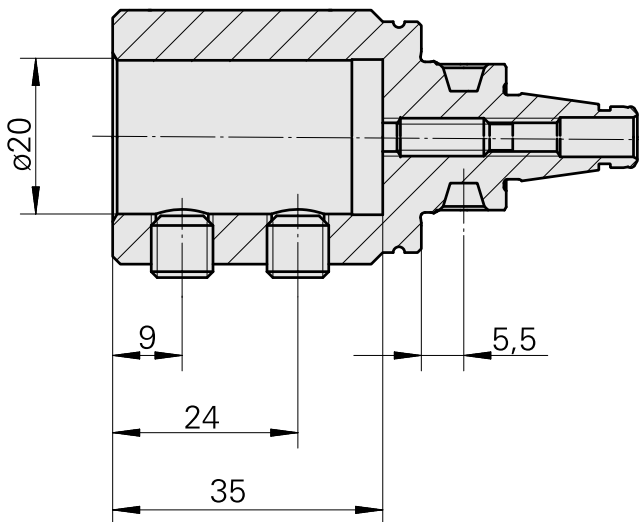

WFB 20-12 D20

Technische Daten

TH accessories category

WFB 20-12

Mounting

D20

Quick change inserts

Boring tool holder

A-A