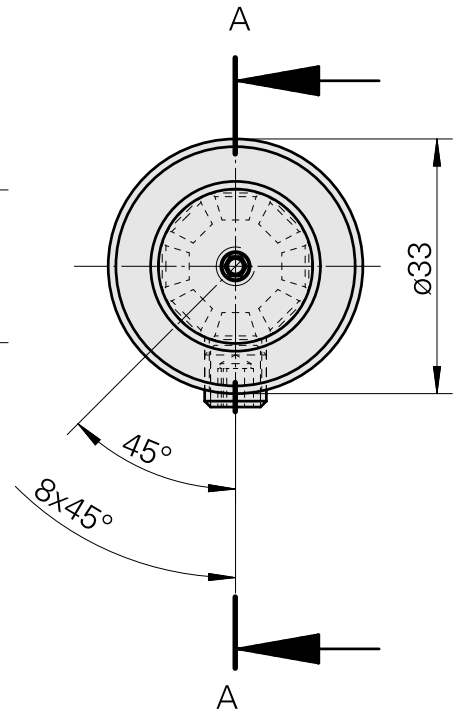

WFB 20-12 D20

Technische Daten

TH accessories category

WFB 20-12

Mounting

D20

Quick change inserts

Boring tool holder

A-A

Dokumente

Für dieses Produkt sind keine Downloads vorhanden

Zubehör

Optionales Zubehör

Zubehör für Werkzeughalter

[Aufnahmebuchse mit Bund D20/ 3mm](#)

Artikel-Id : 10908982

frühere Artikel-Id : W68511.0403

WZH Zubehörkategorie	Aufnahme	Werkzeugaufnahme
Aufnahmebuchse mit	D20	3mm
Bund		

[Aufnahmebuchse mit Bund D20/ 4mm](#)

Artikel-Id : 10215398

frühere Artikel-Id : W68511.0404

WZH Zubehörkategorie	Aufnahme	Werkzeugaufnahme
Aufnahmebuchse mit	D20	4mm
Bund		

[Aufnahmebuchse mit Bund D20/ 5mm](#)

Artikel-Id : 10832261

frühere Artikel-Id : W68510.0405

WZH Zubehörkategorie	Aufnahme	Werkzeugaufnahme
Aufnahmebuchse mit	D20	5mm
Bund		