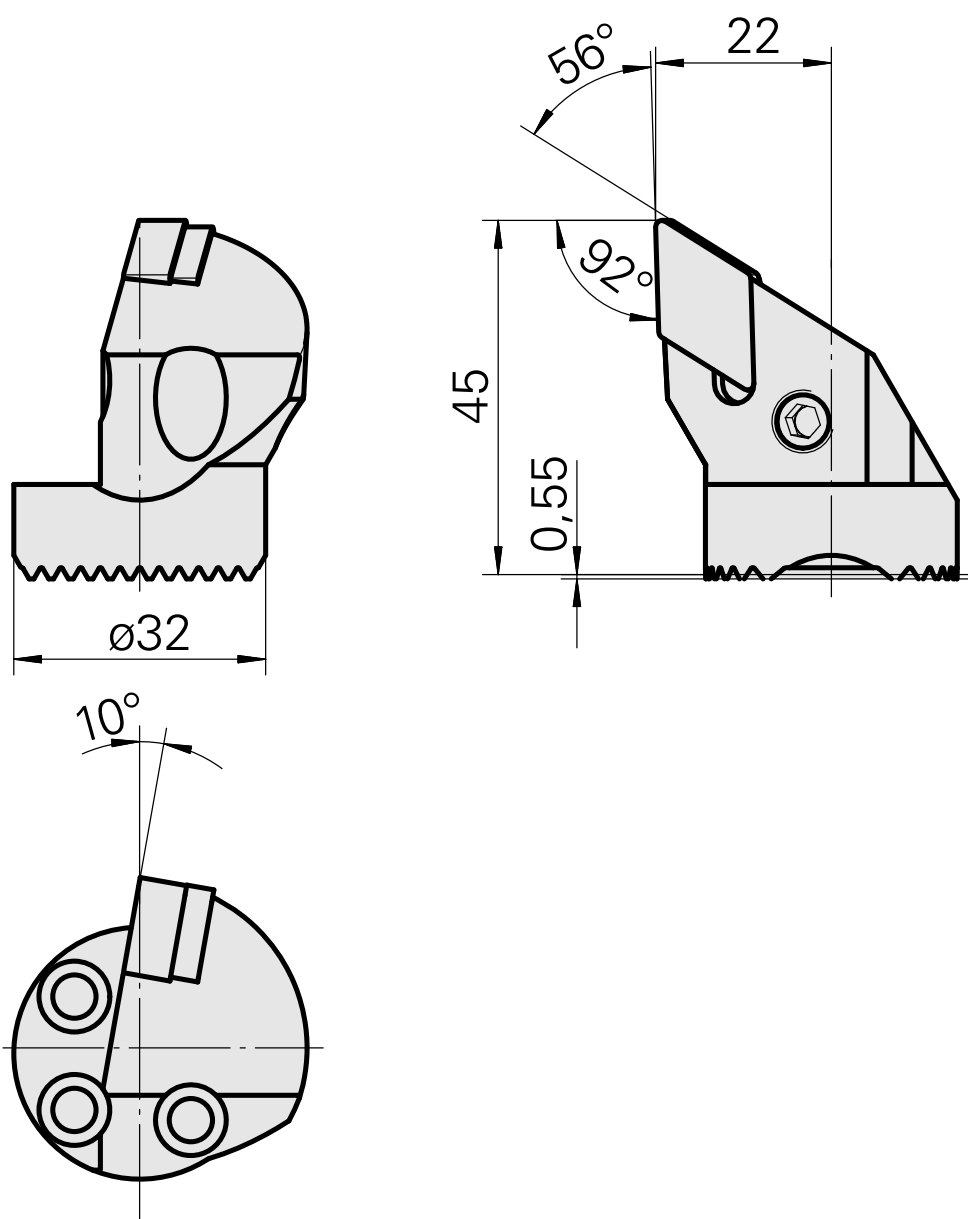

Ponta cortante (broca) para DN.. 1506..

Características técnicas

Recepção	para DN.. 1506..
Refrigeração	interno
Pressão (até)	50 bar
X [mm]	45
Z [mm]	22
Produtos INDEX TRAUB	G220.3 • R200 • TNX65/42 • TNX220.3

Documentos

Não há downloads disponíveis para este produto

Acessórios

Necessário para operação

[Jogo de pec p sujeicao 315004](#)

ID do produto : 10023015

ID anterior do produto : W00014.0022
