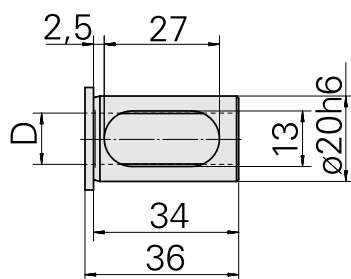

Douille attachement colerette D20/ 14mm

Données techniques

Catégorie d'accessoires PO

Douille attachement colerette

Attachement

D20

Logement d'outils

14mm