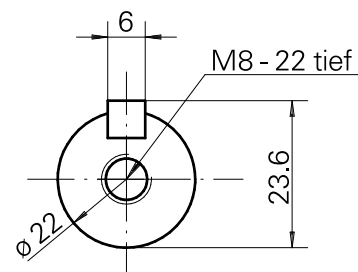

Unité de fraisage Prisme arrondi 2:1 Arb

Données techniques

Queue TNL	Prisme arrondi
Entraînement	Entraînement global
Fixation TNL	Vis de serrage centrale
Rapport vitesse	2:1
Arrosage	extérieur
Pression	30 bar
Attachement	Arbre porte- fraise D22
Produits INDEX TRAUB	TNK36 • TNL26