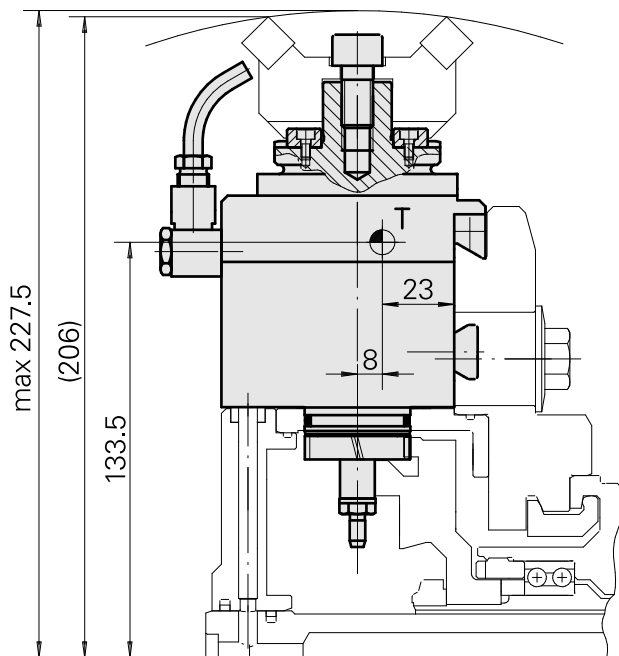

Unité de fraisage Prisme arrondi 2:1 Arb

Données techniques

Queue TNL	Prisme arrondi
Entraînement	Entraînement global
Fixation TNL	Vis de serrage centrale
Rapport vitesse	2:1
Arrosage	extérieur
Pression	30 bar
Attachement	Arbre porte- fraise D22
Produits INDEX TRAUB	TNK36 • TNL26

Catégorie
d'accessoires PO
Outil

Attachement
Arbre porte- fraise D22

Outil pour pinces de
serrage
Clé de mandrin porte-
fraise

[Vis](#)

ID produit : 10638143

Ancienne ID produit : 250122.1028

Catégorie
d'accessoires PO
Vis de serrage fraise

Attachement
M10

Autres accessoires

[Raccord a vis M10X1/M10X1/VOG / 506-140](#)

ID produit : 10829996

Ancienne ID produit : 314431

[Bague conique](#)

ID produit : 10057204

Ancienne ID produit : 314739

[Vis a chapeau 406-612](#)

ID produit : 10067675

Ancienne ID produit : 314740

10677730
983614

INDEX

Tuyau Lg 100 Alu +-PNEUMATIC/FESTO noir

ID produit : 10929574
Ancienne ID produit : 818617

Clé SW 46