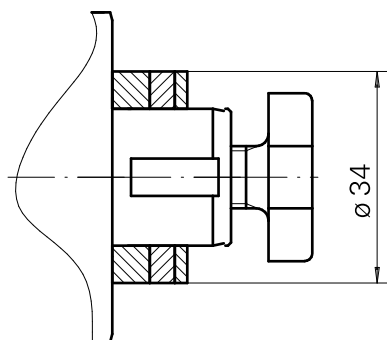

Unité de fraisage Prisme arrondi 2:1 Arb

Données techniques

Queue TNL	Prisme arrondi
Entraînement	Entraînement global
Fixation TNL	Vis de serrage centrale
Rapport vitesse	2:1
Arrosage	extérieur
Pression	30 bar
Attachement	Arbre porte- fraise D22
Produits INDEX TRAUB	TNK36 • TNL26

Catégorie
d'accessoires PO
Outil

Attachement
Arbre porte- fraise D22

Outil pour pinces de
serrage
Clé de mandrin porte-
fraise

[Vis](#)

ID produit : 10638143

Ancienne ID produit : 250122.1028

Catégorie
d'accessoires PO
Vis de serrage fraise