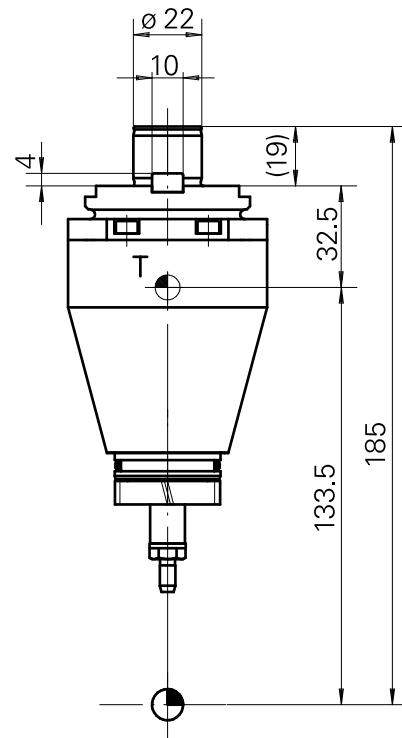

Unité de fraisage Prisme arrondi 2:1 Arb

Données techniques

Queue TNL	Prisme arrondi
Entraînement	Entraînement global
Fixation TNL	Vis de serrage centrale
Rapport vitesse	2:1
Arrosage	extérieur
Pression	30 bar
Attachement	Arbre porte- fraise D22
Produits INDEX TRAUB	TNK36 • TNL26

Catégorie
d'accessoires PO
Outil

Attachement
Arbre porte- fraise D22

Outil pour pinces de
serrage
Clé de mandrin porte-
fraise

[Vis](#)

ID produit : 10638143

Ancienne ID produit : 250122.1028

Catégorie
d'accessoires PO
Vis de serrage fraise

Attachement
M10

Autres accessoires

[Raccord a vis M10X1/M10X1/VOG / 506-140](#)

ID produit : 10829996

Ancienne ID produit : 314431

[Bague conique](#)

ID produit : 10057204

Ancienne ID produit : 314739