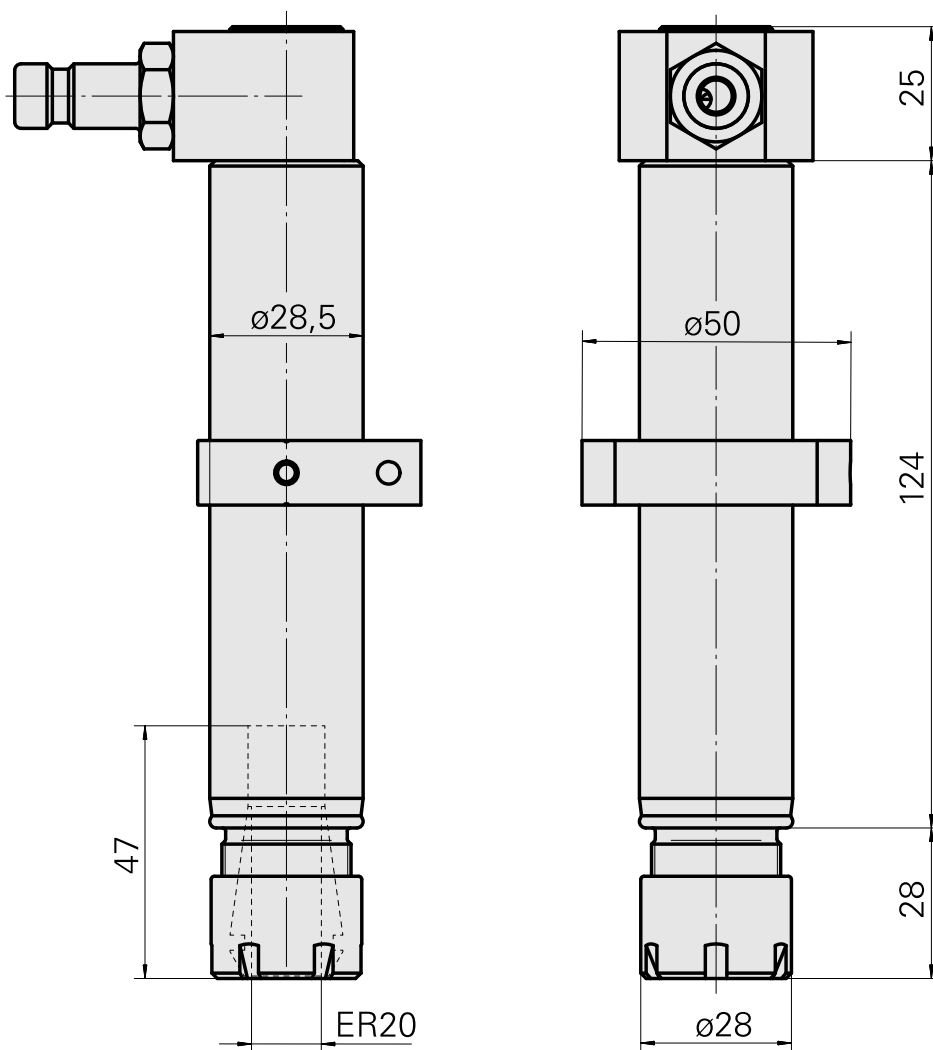

## Porta-brocas ER20

### Características técnicas

Acionamento	não acionado
Fixação MS	Trava de anel D28,5
Refrigeração	interno
Pressão (até)	80 bar
Recepção	ER20
X [mm]	-
Y [mm]	-
Z [mm]	-
Produtos INDEX TRAUB	A100 • MS16-6 • MS22-6 • MS22-8 • MS24-6 • MS16-6 Plus

### [Chave](#)

ID do produto : 10195062

ID anterior do produto : 490219.2201

PF Categoria de acessórios Ferramenta	Recepção ER20	Tipo de pinça de aperto ER 20	Fixação do tipo porca Rosca com diâmetro reduzido
Ferramenta para pinças Chaves de boca			