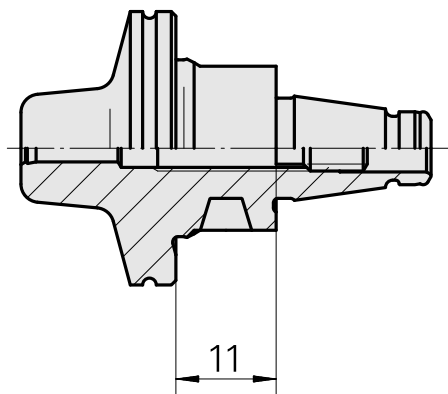

WFB 20-12 Schrumpfaufnahme D3, 2-teilige Ausführung

Technische Daten

WZH Zubehörkategorie

WFB 20-12

Aufnahme

Schrumpfaufnahme D3

Schnellwechseleinsätze

Schrumpfaufnahme

Dokumente

Für dieses Produkt sind keine Downloads vorhanden

Zubehör

Optionales Zubehör

weiteres Zubehör

[Stellschraube W&F M 5x10](#)

Artikel-Id : 10674886
frühere Artikel-Id : 326793
