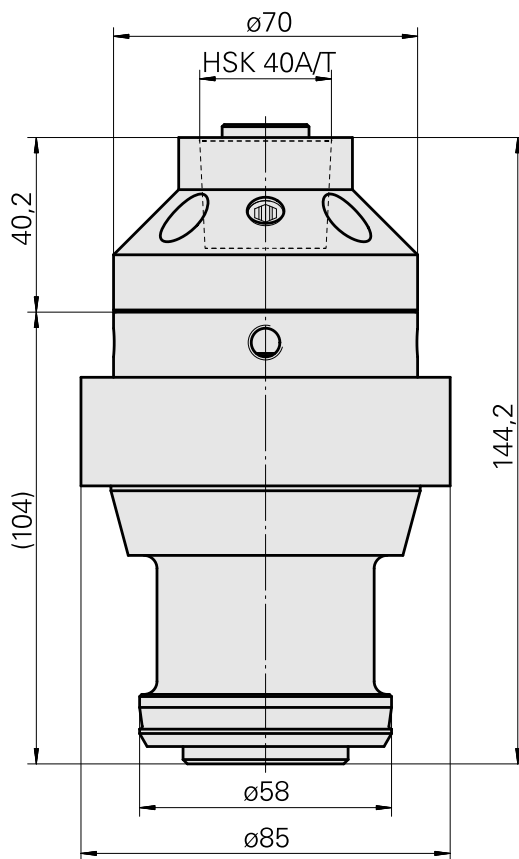

Mount

技术特点

刀座附件类别
刀具夹具

预调块座
HSK 40

文件

没有针对此产品的任何下载