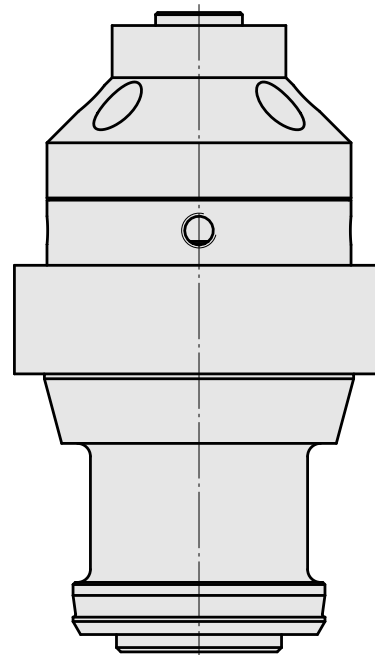

Mount

技术特点

刀座附件类别
刀具夹具

预调块座
HSK 40

文件

没有针对此产品的任何下载