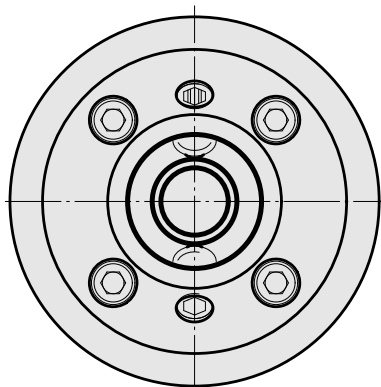

Mount

技术特点

刀座附件类别
刀具夹具

预调块座
HSK 40

文件

没有针对此产品的任何下载