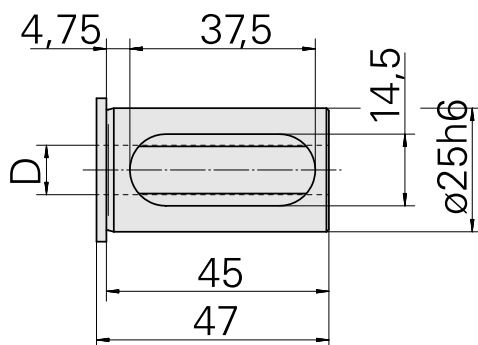

## Bussola attacco con manicotto D25/ 18mm

### Caratteristiche tecniche

Categoria acces. portautensile	Bussola attacco con manicotto
Attacco	D25
Attacco per utensile	18mm