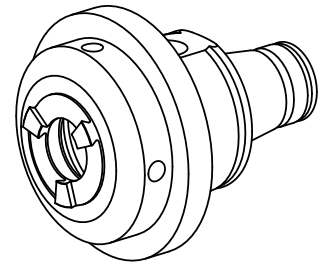

WFB 32-20 ER16, com porca de aperto interna

Características técnicas

PF Categoria de acessórios	WFB 32-20
Recepção	ER16
Inserções de troca rápida	pinça de montagem

min. 16 - max. 18,6

Documentos

Não há downloads disponíveis para este produto

Acessórios

Necessário para operação

Chave

ID do produto : 11006246

ID anterior do produto : 490219.3161

PF Categoria de acessórios Ferramenta	Recepção ER16	Tipo de pinça de aperto ER 16	Fixação do tipo porca Rosca macho
Ferramenta para pinças Chaves de boca			

Acessórios opcionais

Tool holder accessories

Porca tensora

ID do produto : 10911008

ID anterior do produto : 901939.5161

PF Categoria de acessórios Garra	Recepção ER16	Tipo de pinça de aperto ER 16	Fixação do tipo porca Rosca macho
-------------------------------------	------------------	----------------------------------	--------------------------------------