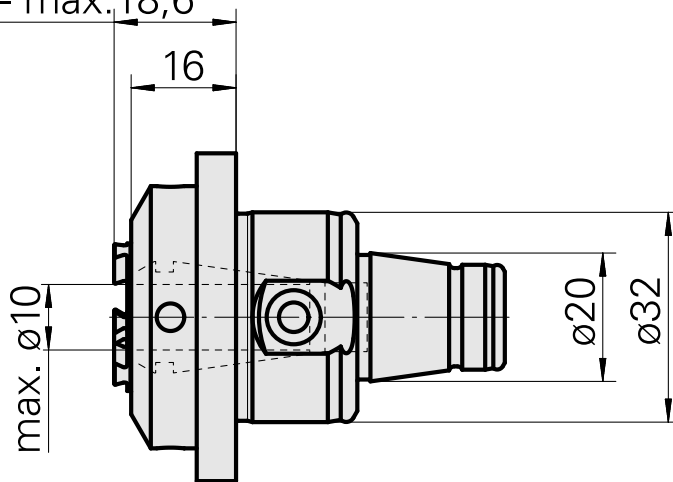

WFB 32-20 ER16, com porca de aperto interna

Características técnicas

PF Categoria de acessórios	WFB 32-20
Recepção	ER16
Inserções de troca rápida	pinça de montagem

min. 16 - max. 18,6

Documentos

Não há downloads disponíveis para este produto

Acessórios

Necessário para operação

Chave

ID do produto : 11006246

ID anterior do produto : 490219.3161

PF Categoria de acessórios Ferramenta	Recepção ER16	Tipo de pinça de aperto ER 16	Fixação do tipo porca Rosca macho
Ferramenta para pinças Chaves de boca			

Acessórios opcionais

Tool holder accessories

Porca tensora

ID do produto : 10911008

ID anterior do produto : 901939.5161

PF Categoria de acessórios Garra	Recepção ER16	Tipo de pinça de aperto ER 16	Fixação do tipo porca Rosca macho
-------------------------------------	------------------	----------------------------------	--------------------------------------

[Pinça de aperto, selado](#)

ID do produto : 10433061
ID anterior do produto : W999083-
