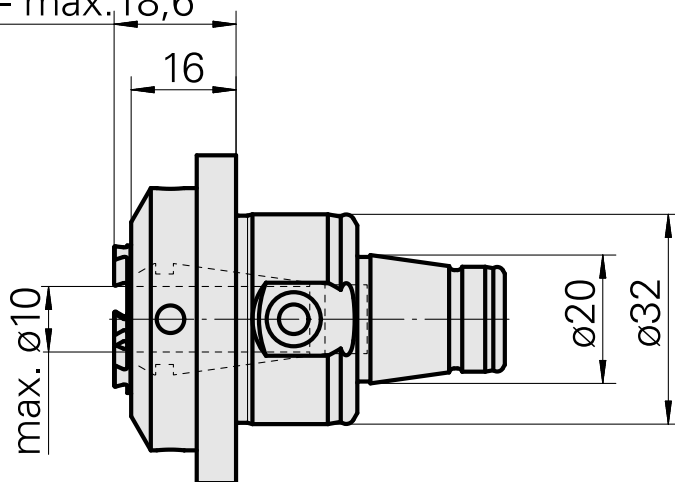

WFB 32-20 ER16, com porca de aperto interna

Caratteristiche tecniche

PF Categoria de acessórios	WFB 32-20
Recepção	ER16
Inserções de troca rápida	pinça de montagem

min.16 - max.18,6

Documenti

Non sono disponibili download per questo prodotto

Accessori

Necessario per l'esercizio

Chave

Id prodotto : 11006246

Id prodotto precedente : 490219.3161

PF Categoria de acessórios Ferramenta	Recepção ER16	Tipo de pinça de aperto ER 16	Ficção do tipo porca Rosca macho
Ferramenta para pinças Chaves de boca			

Accessori opzionali

Tool holder accessories

Porca tensora

Id prodotto : 10911008

Id prodotto precedente : 901939.5161

Categoria acces. portautensile Dado di serraggio	Attacco ER16	Tipo pinza di serraggio ER 16	Tipo dado di serraggio Filettatura esterna
---	-----------------	----------------------------------	---

[Pinça de aperto, selado](#)

Id prodotto : 10433061

Id prodotto precedente : W999083-
