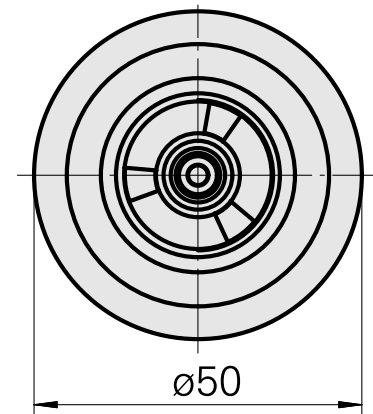

WFB 32-20 ER16, com porca de aperto interna

Características técnicas

PF Categoria de acessórios	WFB 32-20
Recepção	ER16
Inserções de troca rápida	pinça de montagem

min. 16 - max. 18,6

Documentos

Não há downloads disponíveis para este produto

Acessórios opcionais

Tool holder accessories

Porca tensora

ID do produto : 10911008

ID anterior do produto : 901939.5161

PF Categoria de acessórios Garra	Recepção ER16	Tipo de pinça de aperto ER 16	Fixação do tipo porca Rosca macho
-------------------------------------	------------------	----------------------------------	--------------------------------------