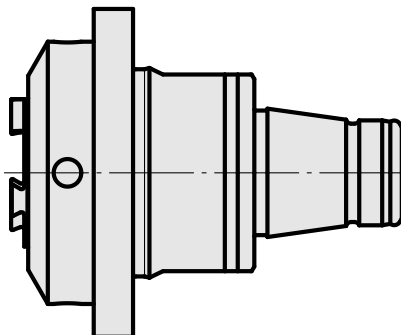

WFB 32-20 ER16, com porca de aperto interna

Características técnicas

PF Categoria de acessórios	WFB 32-20
Recepção	ER16
Inserções de troca rápida	pinça de montagem

min. 16 - max. 18,6

Documentos

Não há downloads disponíveis para este produto

Acessórios

Necessário para operação

Chave

ID do produto : 11006246

ID anterior do produto : 490219.3161

PF Categoria de acessórios Ferramenta	Recepção ER16	Tipo de pinça de aperto ER 16	Fixação do tipo porca Rosca macho
Ferramenta para pinças Chaves de boca			

Acessórios opcionais

Tool holder accessories

Porca tensora

ID do produto : 10911008

ID anterior do produto : 901939.5161

PF Categoria de acessórios Garra	Recepção ER16	Tipo de pinça de aperto ER 16	Fixação do tipo porca Rosca macho
-------------------------------------	------------------	----------------------------------	--------------------------------------