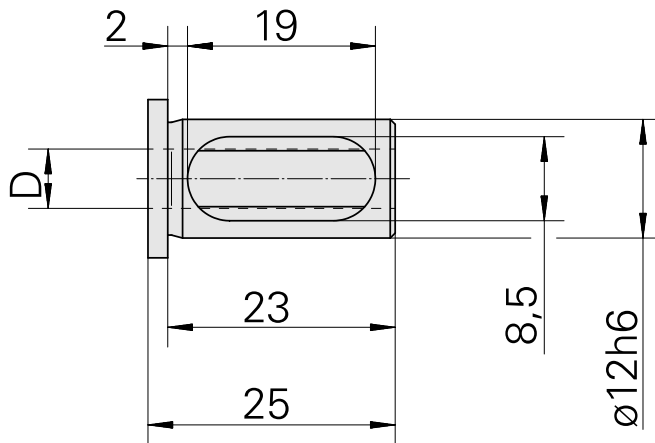

Bucha de montagem com anel D12/ 5mm

Características técnicas

| | |
|----------------------------|----------------------------|
| PF Categoria de acessórios | Bucha de montagem com anel |
| Recepção | D12 |
| Alojamento de ferramenta | 5mm |