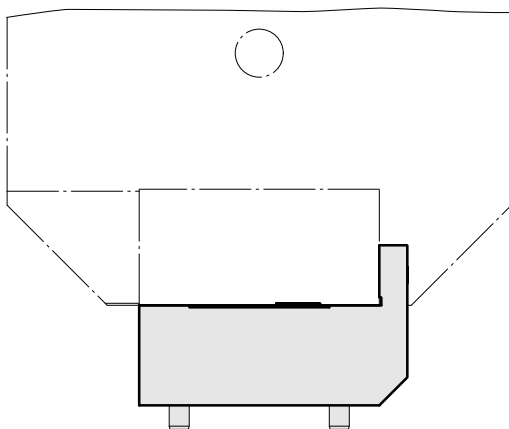

Adapterplatte, 90° gedreht

Technische Daten

WZH Zubehörkategorie

Platte Hinterbohren. MS16

Dokumente

Für dieses Produkt sind keine Downloads vorhanden