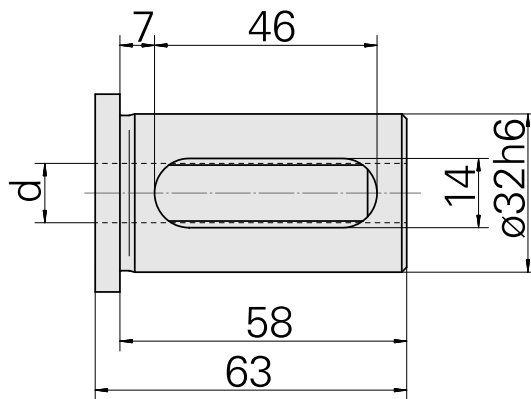

带肩安装套 D32/ 25mm

技术特点

| | |
|--------|-------|
| 刀座附件类别 | 带肩安装套 |
| 夹具 | D32 |
| 刀具夹具 | 25mm |

文件

没有针对此产品的任何下载