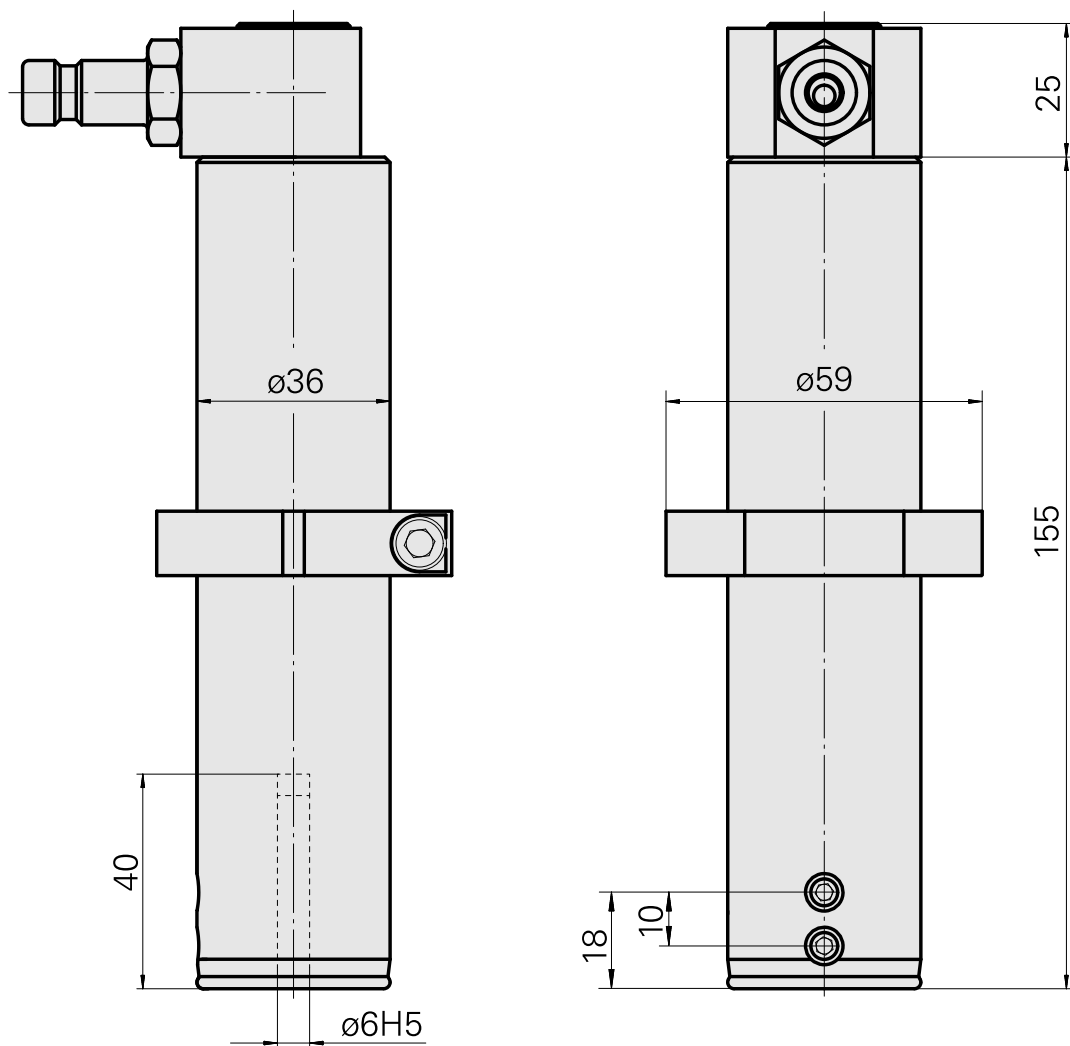

## Bohrhalter D6

### Technische Daten

Antrieb	nicht angetrieben
Fixierung MS	Klemmring D36
Kühlung	innen
Druck	80 bar
Aufnahme	D6
X [mm]	-
Y [mm]	-
Z [mm]	-
Produkte INDEX TRAUB	MS32C • MS52C • MS32-6.2 • MS40-6 • MS40-8 • MS52-6.3 • MS32-6.3

#### [Verschlusskupplung G1/4 SP-006-0-WR513-11-2 Serie LP](#)

Artikel-Id : 10837142

frühere Artikel-Id : 474940.0112

---

#### [STECKNIPPEL G 1/4 SP-006-1-WR013-11 Serie LP](#)

Artikel-Id : 10186287

frühere Artikel-Id : 474946.25

---