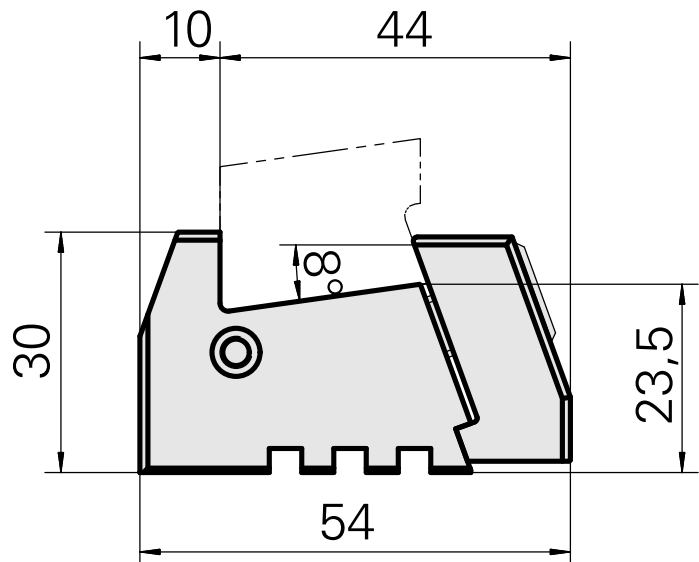

Pièce support plong/fonçage, réglable dans le sens vertical

Données techniques

Entraînement

non entraîné

Arrosage

extérieur

Pression

20 bar

X [mm]

30

Y [mm]

–

Z [mm]

–

Produits INDEX TRAUB

A100 • C42/65 • G160 • ABC • C100
• C200 • G200 • G200.2 • G220 •
G250 • ABC.2