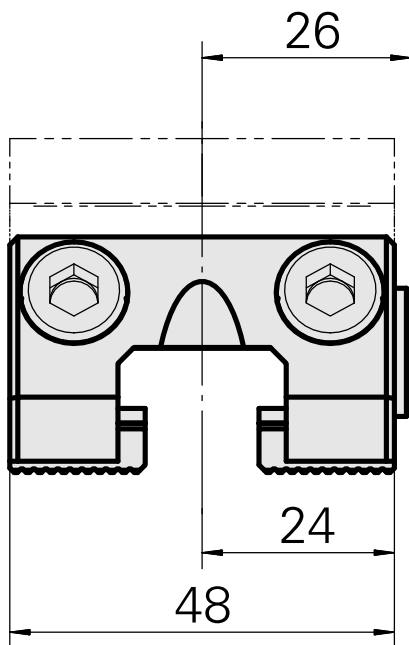

Pièce support plong/fonçage, réglable dans le sens vertical

Données techniques

Entraînement

non entraîné

Arrosage

extérieur

Pression

20 bar

X [mm]

30

Y [mm]

–

Z [mm]

–

Produits INDEX TRAUB

A100 • C42/65 • G160 • ABC • C100
• C200 • G200 • G200.2 • G220 •
G250 • ABC.2