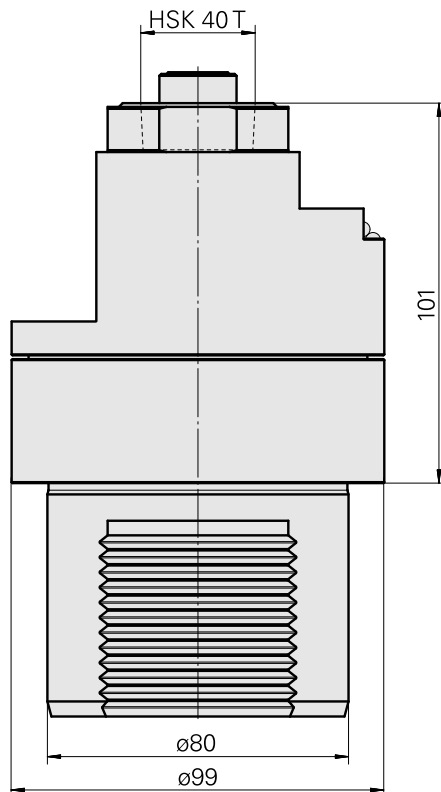

Presetting device D80/HSK40

Données techniques

Catégorie d'accessoires P0

Adapt. appareils de pré réglage

Attachement

D80 pour prépositionnement

Logement d'outils

HSK 40