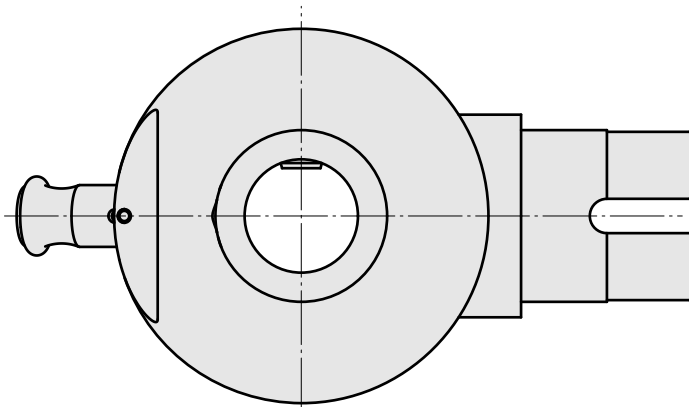

Adapter Montagehilfe HSK 50

Technische Daten

WZH Zubehörcategorie

Adapter Montagehilfe

Werkzeugaufnahme

HSK 50

Dokumente

Für dieses Produkt sind keine Downloads vorhanden