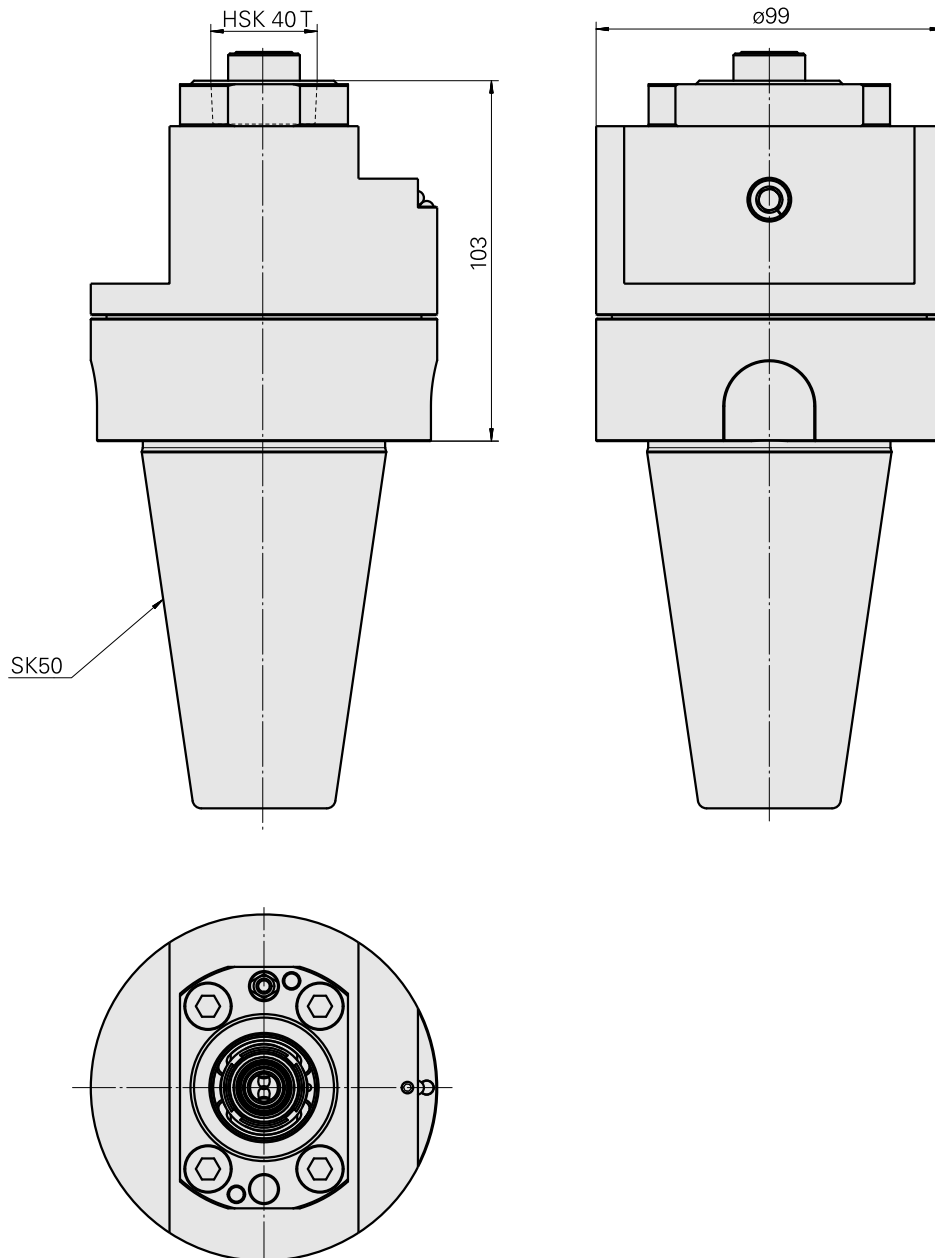

Adaptor

Technical data

TH accessories category

Adapter for presetting units

Mounting

SK50

Tool mounting

HSK 40