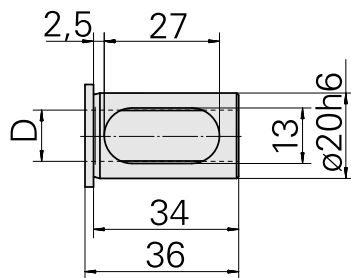

### Données techniques

Catégorie d'accessoires PO

Douille attachement colerette

Attachement

D20

Logement d'outils

12mm